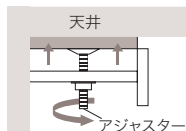

■複数のアジャスターでしっかり固定

天井との突っ張りを支えるアジャスターは上置の幅によって適切に設定されています。

転倒防止用器具