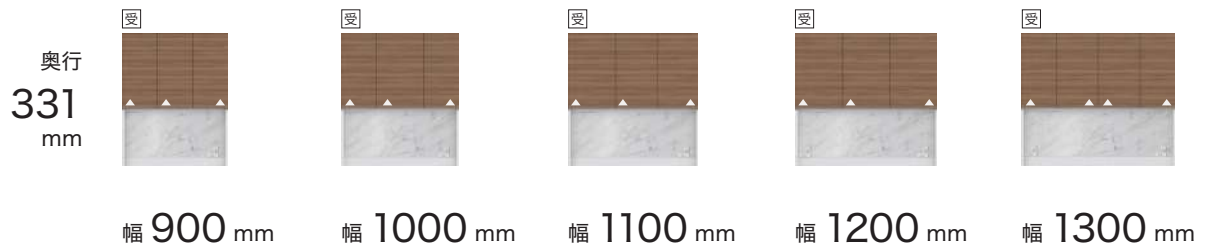

KJ アイテム一覧表【シームレス引手(J型)カラーオーダー】

COLOR

カラーオーダー

J型形状扉対象外
・L-2664KGP
・LN-2664KM

上台 ・ 下台 ・ 天板 ・ 上置

▶ スイングドアタイプ

■ 上台

▶ スイングドア / ハイタイプ