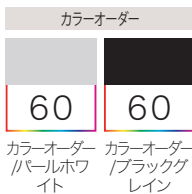

COLOR

カラーオーダー
ラインナップはこちら

J型形状扉対象外
・L-2664KGP
・LN-2664KM

必ずご確認ください。
ご購入時の注意事項
▶パモウナ総合カタログへ

寸法・耐荷重・棚板枚数 等
商品の詳細情報は図面ページへ
▶パモウナ総合カタログへ

▲は開扉となっており、丁番側にマークがあります。

幅 1099 mm

幅 1199 mm

幅 1299 mm

幅 1399 mm

上置タイプ

AS-JVH110U [86]

AS-JVH120U [91]

AS-JVH130U [100]

AS-JVH140U [103]

ハイ
タイプ