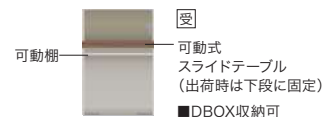

KJ アイテム一覧表【シームレス引手(J型)カラーオーダー】

COLOR

カラーオーダー

J型形状扉対象外
・L-2664KGP
・LN-2664KM

上台・下台・天板・上置

▶ハイカウンター

■下台

天板組合せ
カウンター高さ
938
mm

アイテム高さ
900
mm

▶ オープン（引出収納付）

幅 **399** mm

幅 **599** mm

幅 **799** mm

(天板組合せ
奥行 500mm)
奥行 **492**mm

J型カラーオーダー
納期：約 4 週間

KJH-J405 [67]

KJH-J605 [73]

KJH-J805 [80]

奥行 **439**mm
(天板組合せ
奥行 445mm)

J型カラーオーダー
納期：約 4 週間

KJH-JS405 [64]

KJH-JS605 [71]

KJH-JS805 [77]

▶ オープン（スライド棚可動式）

アイテム高さ
900
mm

幅 **399** mm

幅 **599** mm

(天板組合せ
奥行 500mm)
奥行 **492**mm

J型カラーオーダー
納期：約 4 週間

KJH-J402 [58]

KJH-J602 [63]

奥行 **439**mm
(天板組合せ
奥行 445mm)

J型カラーオーダー
納期：約 4 週間

KJH-JS402 [56]

KJH-JS602 [61]