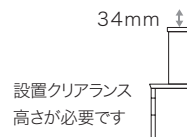

寸法・耐荷重・棚板枚数 等
商品の詳細情報は図面ページへ
▶パモウナ総合カタログへ

☑ 在庫品
☒ 全色受注生産品

▲は開扉となっており、丁番側にマークがあります。

▶オープン（引出収納 + 扉付）

扉内はオープンタイプのため
底板がありませんのでご注意ください。

☑ 受
■DBOX収納可
*左開き

幅 399 mm

KJL-JT405L [78]

☑ 受
■DBOX収納可
*右開き

幅 399 mm
KJL-JT405R [78]

☑ 受
■DBOX収納可

幅 599 mm
KJL-JT605 [91]

☑ 受
■DBOX収納可

幅 799 mm
KJL-JT805 [102]

KJL-JTS405L [76]

KJL-JTS405R [76]

KJL-JTS605 [89]

KJL-JTS805 [99]

▶扉収納

☑ 受
*左開き

幅 399 mm

KJL-J408L [53]

☑ 受
*右開き

KJL-J408R [53]

▶脚パネル

☑ 在

人造石天板には
取付けできません。

奥行 417mm

幅 35 mm

(天板組合せ奥行
500/445mm 共用)

KJL-SP [17]
在庫品

KJL-JS408L [50]

KJL-JS408R [50]

■脚パネルオープン部の
対応間口