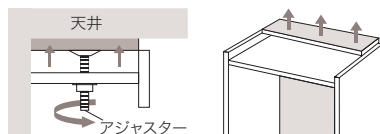

転倒防止機能付き

■転倒防止用器具

転倒防止用器具と天井は面と面で固定されるので、安定性が高く家具をしっかりと固定できます。

※転倒防止用器具は万が一の地震発生時の家具の転倒リスクを低減する機能を有していますが地震発生時の被害防止を保証するものではありません。

■複数のアジャスターでしっかり固定

天井との突っ張りを支えるアジャスターは上置の幅によって適切に設定されています。

転倒防止用器具

最大で **34**mm
収納部内にアジャスターが
飛び出ます。