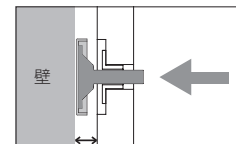

アジャスターについて

コーナーキャビネット本体の傾きを防止するため、
側面に補助アジャスターがついております。

5mm-15mmまでの壁の隙間に
対応できます。