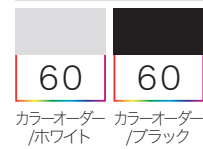

KJL-JS1001 [【161】](#)

KJL-JS1200 [【172】](#)

KJL-JS1201 [【172】](#)

表記されている商品高さは、商品底部の三角座が含まれておりません。実際の高さは表記のプラス3mmになります。

KJ アイテム一覧表【シームレス引手(J型)カラーオーダー】

COLOR

カラーオーダー

カラーオーダー
/ホワイト