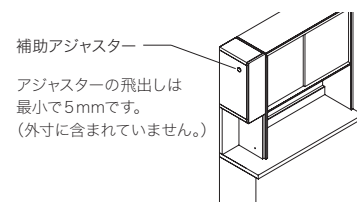

J型カラーオーダー
納期：約4週間

KJ-JH29SL [50]

KJ-JH29SR [50]

J型カラーオーダー
納期：約4週間

KJ-JL29SL [48]

KJ-JL29SR [48]