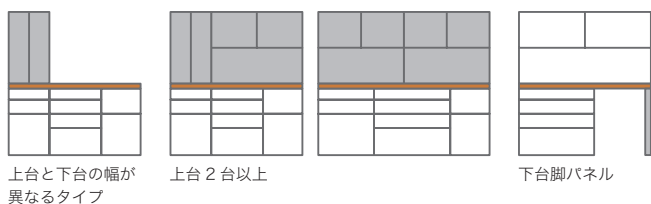

AS アイテム一覧表

上台・下台・**天板**・上置

▶ カスタマイズ天板 [ラミネート天板 (樹脂化粧シート)] [人造石天板]

■ カスタマイズ天板 [ラミネート天板 (樹脂化粧シート)]

設置指示書に従って、連結穴を加工する天板です。

組合せアイテムに以下のアイテムが含まれる場合は
こちらの「カスタマイズ天板」でご注文ください。

■ 天板形状
(ラミネート天板各色共通)

アイテム高さ
38mm