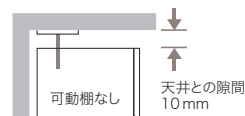

KJ-JVL150U [86]

KJ-JVL160U [88]

KJ-JVL170U [96]

KJ-JVL180U [98]

ロー
タイプ