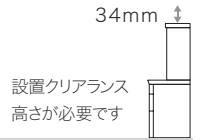

設置クリアランス
高さが必要です

寸法・耐荷重・棚板枚数 等
商品の詳細情報は図面ページへ
▶パモウナ総合カタログへ

▲は開扉となっており、丁番側にマークがあります。

■メインアイテム
(炊飯器収納部:右)

▶スタンダードタイプ

▶オープンタイプ

高さ 1935 mm	上台	標	スライド テーブル	※深引出	■DBOX収納可	幅 1200 mm	幅 1400 mm	幅 1600 mm	幅 1600 mm	可動棚	■DBOX収納可	
												下台
カウンター高さ 898 mm												

J型カラーオーダー
納期: 約 4 週間
HMR-J1200R [287]   HMR-J1400R [306]   HMR-J1600R [328]   HMR-J1602R [319]

奥行 500mm

奥行 445mm

J型カラーオーダー
納期: 約 4 週間
HMR-JS1200R [280]   HMR-JS1400R [300]   HMR-JS1600R [322]   HMR-JS1602R [312]