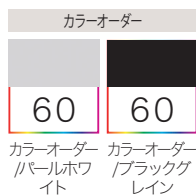

カラーオーダー
ラインナップはこちら

J型形状扉対象外
・L-2664KGP
・LN-2664KM

カラーオーダーはボディの
タイプをご指定ください。