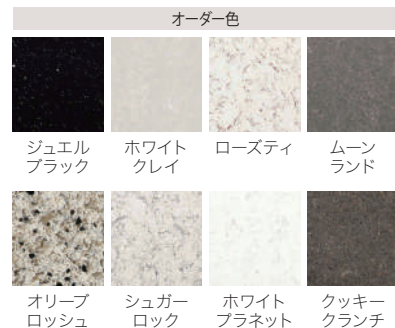

COLOR

アイテム高さ

38mm

指示書が必要：L33
パモウナ総合カタログへ

	幅 400mm	幅 500mm	幅 600mm	幅 700mm	幅 800mm	幅 900mm
	TKJ-X40 [82]	TKJ-X50 [82]	TKJ-X60 [82]	TKJ-X70 [82]	TKJ-X80 [82]	TKJ-X90 [100]
全色 納期：約4週間	幅 1000mm	幅 1100mm	幅 1200mm	幅 1300mm	幅 1400mm	幅 1500mm
	TKJ-X100 [100]	TKJ-X110 [105]	TKJ-X120 [105]	TKJ-X130 [112]	TKJ-X140 [112]	TKJ-X150 [137]
指示書が必要 受(指)	幅 1600mm	幅 1700mm	幅 1800mm	幅 1900mm	幅 2000mm	幅 2100mm
	TKJ-X160 [137]	TKJ-X170 [142]	TKJ-X180 [142]	TKJ-X190 [169]	TKJ-X200 [169]	TKJ-X210 [180]
奥行 500mm	幅 2200mm	幅 2300mm	幅 2400mm			
	TKJ-X220 [180]	TKJ-X230 [196]	TKJ-X240 [196]			

奥行 445mm

	幅 400mm	幅 500mm	幅 600mm	幅 700mm	幅 800mm	幅 900mm
	TKJ-XS40 [82]	TKJ-XS50 [82]	TKJ-XS60 [82]	TKJ-XS70 [82]	TKJ-XS80 [82]	TKJ-XS90 [100]
全色 納期：約4週間	幅 1000mm	幅 1100mm	幅 1200mm	幅 1300mm	幅 1400mm	幅 1500mm
	TKJ-XS100 [100]	TKJ-XS110 [105]	TKJ-XS120 [105]	TKJ-XS130 [112]	TKJ-XS140 [112]	TKJ-XS150 [137]
指示書が必要 受(指)	幅 1600mm	幅 1700mm	幅 1800mm	幅 1900mm	幅 2000mm	幅 2100mm
	TKJ-XS160 [137]	TKJ-XS170 [142]	TKJ-XS180 [142]	TKJ-XS190 [169]	TKJ-XS200 [169]	TKJ-XS210 [180]
	幅 2200mm	幅 2300mm	幅 2400mm			
	TKJ-XS220 [180]	TKJ-XS230 [196]	TKJ-XS240 [196]