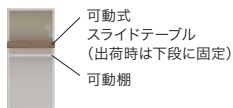

▶ オープン (スライド棚可動式) ↶

幅 399 mm

AS-J402 [67]