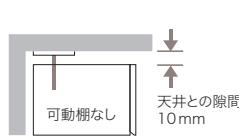

ロー
タイプ

上置高さの求め方

$$\begin{matrix} \text{ミリ} & & \text{ミリ} & & & & \text{上置高さ} \\ \text{(天井高さ)} & - & \text{(本体高さ)} & - & 13\text{ミリ} & = & \text{ミリ} \end{matrix}$$

(余裕寸法10ミリ+三角座)

H30~209の場合は「転倒防止機能付きフィラー」で対応できます。
▶パモウナ総合カタログへ

転倒防止機能付き

■転倒防止用器具

転倒防止用器具と天井は面と面で固定されるので、安定性が高く家具をしっかりと固定できます。

※転倒防止用器具は万が一の地震発生時の家具の転倒リスクを低減する機能を有していますが地震発生時の被害防止を保証するものではありません。