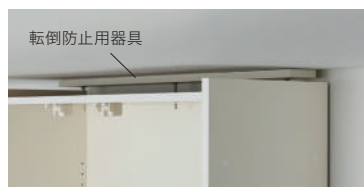

■複数のアジャスターでしっかり固定

天井との突っ張りを支えるアジャスターは上置の幅によって適切に設定されています。

転倒防止用器具

最大で 34mm
収納部内にアジャスターが
飛び出ます。

天井との隙間が
最大 36mm まで
突っ張れます。

梁があっても設置できます。