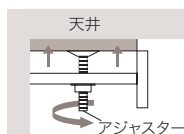

最大で 34mm
収納部にアジャスターが飛び出します。