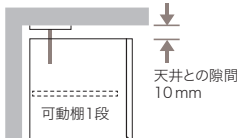

上置タイプ

ハイ
タイプ