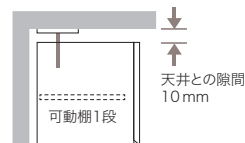

COLOR

カラーオーダー

60 60

カラーオーダー /ホホワイト
カラーオーダー /ブラック

カラーオーダー
ラインナップはこちら

J型形状扉対象外
・L-2664KGP
・LN-2664KM

必ずご確認ください。
ご購入時の注意事項
▶パモウナ総合カタログへ

寸法・耐荷重・棚板枚数 等
商品の詳細情報は図面ページへ
▶パモウナ総合カタログへ

図 全色受注生産品

▲は開扉となっており、丁番側にマークがあります。

受

幅 599 mm

KJ-JVH60U [60]

受

幅 899 mm

KJ-JVH90U [75]

受

幅 999 mm

KJ-JVH100U [81]

上置タイプ

ハイ
タイプ

梁があっても設置できます。

■梁カットカスタマイズ(上置用)

受注生産品 納期 図面承認後 約3週間

XZ-UCUT [13]

※料金は商品1台当たりで
設定されております。

指示書が必要:L17 パモウナ総合カタログへ

KJ-JVL60U [50]

KJ-JVL90U [66]

KJ-JVL100U [70]

ロー
タイプ

受

幅 1499 mm

KJ-JVH150U [105]

受

幅 1599 mm

KJ-JVH160U [107]

受

幅 1699 mm

KJ-JVH170U [116]

受

幅 1799 mm

KJ-JVH180U [118]

上置タイプ

ハイ
タイプ

KJ-JVL150U [86]

KJ-JVL160U [88]

KJ-JVL170U [96]

KJ-JVL180U [98]

ロー
タイプ

転倒防止機能付き

■転倒防止用器具

転倒防止用器具と天井は面と面で固定されるので、安定性が高く家具をしっかり固定できます。

転倒防止用器具

※転倒防止用器具は万が一の地震発生時の家具の転倒リスクを低減する機能を有していますが地震発生時の被害防止を保証するものではありません。

■複数のアジャスターでしっかり固定

天井との突っ張りを支えるアジャスターは上置の幅によって適切に設定されています。

最大で 34mm
収納部にアジャスターが飛び出します。

天井との隙間が
最大 36mm まで
突っ張れます。