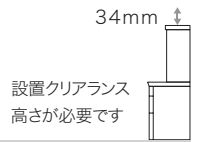

寸法・耐荷重・棚板枚数 等
商品の詳細情報は図面ページへ
▶パモウナ総合カタログへ

☑ 在庫品
☒ 全色受注生産品

▲は開扉となっており、丁番側にマークがあります。