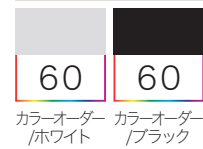

COLOR

カラーオーダー

J型形状扉対象外
・L-2664KGP
・LN-2664KM

上台・下台・天板・上置

▶ハイカウンター

■下台

天板組合せ
カウンター高さ
938
mm

アイテム高さ
900
mm