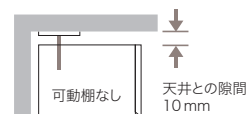

ハイ
タイプ

AS-JVL110U [72]

AS-JVL120U [75]

AS-JVL130U [83]

AS-JVL140U [85]

ロー
タイプ

上置高さの求め方

$$\begin{matrix} \text{ミリ} & \text{ミリ} & & \text{上置高さ} \\ \text{(天井高さ)} & \text{(本体高さ)} & - & 13 \text{ミリ} & = & \text{ミリ} \end{matrix}$$