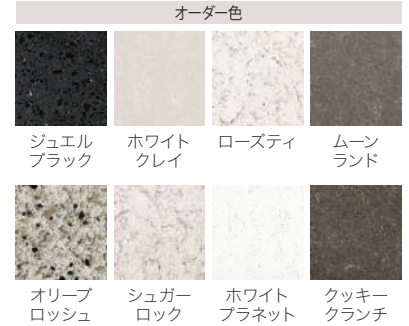

COLOR

アイテム高さ

38mm

指示書が必要：L33
バモウナ総合カタログへ

各色
納期：約4週間

指示書が
必要です

幅 400mm	幅 500mm	幅 600mm	幅 700mm	幅 800mm	幅 900mm
TKH-X40 [82]	TKH-X50 [82]	TKH-X60 [82]	TKH-X70 [82]	TKH-X80 [82]	TKH-X90 [100]
幅 1000mm	幅 1100mm	幅 1200mm	幅 1300mm	幅 1400mm	幅 1500mm
TKH-X100 [100]	TKH-X110 [105]	TKH-X120 [105]	TKH-X130 [112]	TKH-X140 [112]	TKH-X150 [137]
幅 1600mm	幅 1700mm	幅 1800mm	幅 1900mm	幅 2000mm	幅 2100mm
TKH-X160 [137]	TKH-X170 [142]	TKH-X180 [142]	TKH-X190 [169]	TKH-X200 [169]	TKH-X210 [180]
幅 2200mm	幅 2300mm	幅 2400mm			
TKH-X220 [180]	TKH-X230 [196]	TKH-X240 [196]			

奥行 500mm

奥行 445mm

各色
納期：約4週間

指示書が
必要です

幅 400mm	幅 500mm	幅 600mm	幅 700mm	幅 800mm	幅 900mm
TKH-XS40 [82]	TKH-XS50 [82]	TKH-XS60 [82]	TKH-XS70 [82]	TKH-XS80 [82]	TKH-XS90 [100]
幅 1000mm	幅 1100mm	幅 1200mm	幅 1300mm	幅 1400mm	幅 1500mm
TKH-XS100 [100]	TKH-XS110 [105]	TKH-XS120 [105]	TKH-XS130 [112]	TKH-XS140 [112]	TKH-XS150 [137]
幅 1600mm	幅 1700mm	幅 1800mm	幅 1900mm	幅 2000mm	幅 2100mm
TKH-XS160 [137]	TKH-XS170 [142]	TKH-XS180 [142]	TKH-XS190 [169]	TKH-XS200 [169]	TKH-XS210 [180]
幅 2200mm	幅 2300mm	幅 2400mm			
TKH-XS220 [180]	TKH-XS230 [196]	TKH-XS240 [196]