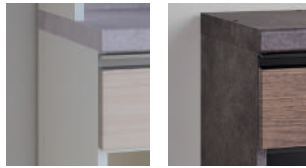

幅 **600** mm

HM-J602R 下台 **[83]**

J型カラーオーダー
納期：約 4 週間

奥行 **500**mm

奥行 **445**mm

J型カラーオーダー
納期：約 4 週間

HM-JS600K 下台 **[129]** HM-JS602R 下台 **[80]**

カラーオーダーはボディのタイプをご指定ください。