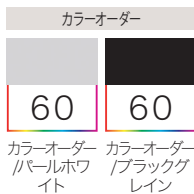

幅 **599** mm

■DBOX収納可

幅 **399** mm

■DBOX収納可

幅 **599** mm

(天板組合せ
奥行 500mm)
奥行 **492**mm

J型カラーオーダー
納期：約 4 週間

AS-J401 **[89]**

AS-J601 **[97]**

AS-J403 **[116]**

AS-J603 **[126]**

奥行 **439**mm
(天板組合せ
奥行 445mm)

J型カラーオーダー
納期：約 4 週間

AS-JS401 **[88]**

AS-JS601 **[95]**

AS-JS403 **[115]**

AS-JS603 **[124]**

COLOR

カラーオーダー
ラインナップはこちら

J型形状扉対象外
・L-2664KGP
・LN-2664KM

必ずご確認ください。
ご購入時の注意事項
▶パモウナ総合カタログへ

設置クリアランス
高さが必要です

寸法・耐荷重・棚板枚数 等
商品の詳細情報は図面ページへ
▶パモウナ総合カタログへ

幅 799 mm