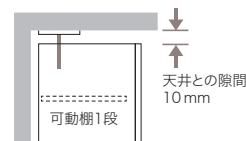

COLOR

カラーオーダー
ラインナップはこちら

J型形状扉対象外
・L-2664KGP
・LN-2664KM

必ずご確認ください。
ご購入時の注意事項
▶パモウナ総合カタログへ

寸法・耐荷重・棚板枚数 等
商品の詳細情報は図面ページへ
▶パモウナ総合カタログへ

▲は開扉となっており、丁番側にマークがあります。

幅 1099 mm

幅 1199 mm

幅 1299 mm

幅 1399 mm

上置タイプ

AS-JVH110U [86]

AS-JVH120U [91]

AS-JVH130U [100]

AS-JVH140U [103]

ハイ
タイプ

AS-JVL110U [72]

AS-JVL120U [75]

AS-JVL130U [83]

AS-JVL140U [85]

ロー
タイプ

上置高さの求め方

$$\begin{matrix} \text{ミリ} & \text{ミリ} & & \text{上置高さ} \\ \text{(天井高さ)} & \text{(本体高さ)} & - & 13 \text{ミリ} & = & \text{ミリ} \end{matrix}$$

(余裕寸法10ミリ+三角座)

H30~209の場合は「転倒防止機能付きフィラー」で対応できます。
▶詳細はパモウナ総合カタログへ

転倒防止機能付き

■転倒防止用器具

転倒防止用器具と天井は面と面で固定されるので、安定性が高く家具をしっかりと固定できます。

※転倒防止用器具は万が一の地震発生時の家具の転倒リスクを低減する機能を有していますが地震発生時の被害防止を保証するものではありません。

■複数のアジャスターでしっかり固定

天井との突っ張りを支えるアジャスターは上置の幅によって適切に設定されています。

最大で 34mm
収納部内にアジャスターが
飛び出ます。

天井との隙間が
最大 36mm まで
突っ張れます。

梁があっても設置できます。

■梁カットカスタマイズ(上置用)

受注生産品 納期 図面承認後 約3週間

XZ-UCUT [13]

※料金は商品1台当たりで
設定されています。

指示書が必要:L17 パモウナ総合カタログへ