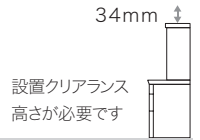

設置クリアランス
高さが必要です

寸法・耐荷重・棚板枚数 等
商品の詳細情報は図面ページへ
▶パモウナ総合カタログへ

▲は開扉となっており、丁番側にマークがあります。

■上置

奥行
331
mm

上置タイプ

ハイタイプ

受注生産

高さ
326~600
mm

J型カラーオーダー
納期：約4週間

幅 **599** mm

幅 **1199** mm

幅 **1399** mm

幅 **1599** mm

HM-JVH60U [60]

HM-JVH120U [91]

HM-JVH140U [103]

HM-JVH160U [107]

ハイ
タイプ

ロータイプ

受注生産

高さ
210~325
mm

J型カラーオーダー
納期：約4週間

HM-JVL60U [50]

HM-JVL120U [75]

HM-JVL140U [85]

HM-JVL160U [88]

ロー
タイプ