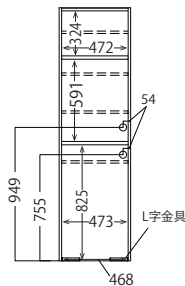

FC

注1) リッドスタンドについて
リッドスタンドの幅寸法より、
引出しの内寸法が約15cm
大きくなります。

	皿仕切り セット	間仕切り セット	ウェーブ トレイ	リッド スタンド 注1)	ダストボックス		ダスト スタンド	ダンパー	スライド テーブル
	XB-1[4] 取付け可能 な場所	XP-1[6] 取付け可能 な場所			26.5L	15L			ZE-30[11]
	段	段			最大個数	最大個数			
FC-S900R	★ 2・3	★ 2・3	ZT-SI[7]	—	—	—	—	—	—
FC-S1050R	★ 2・3	★ 2・3	ZT-SI[7]	★ ZL-60[9]	—	—	—	—	—
FC-S502	—	—	—	—	★ 2	★ 2	★ ZD-65[7]	—	—
FC-S400	—	—	—	—	—	—	—	—	—
FC-S52	—	—	ZT-SI[7]	—	★ 2	★ 2	★ ZD-65[7]	—	—
FC-S72	—	—	ZT-SI[7]	—	★ 2	★ 3	★ ZD-65[7]	—	—

XO-2LD [8]

■ FC-502

XO-1R [7]

XO-1D [7]

XO-2RD [8]

寸法図

■ 共通側面図 (FC-S900R、FC-S1050R)

FC-S900R

外寸:W899・D446・H1800

FC-S1050R

外寸:W1049・D446・H1800

■ 耐荷重

- ・棚板：約 20kg (1枚あたり)
- ・引出：約 20kg (1杯あたり)
- ・カウンター天板：約 30kg
- ・スライドテーブル：約 10kg
- ・オープンラック：約 5kg

■ 梱包：1 梱包

■ FC-S502 側面図

■ 耐荷重

- ・棚板：約 20kg (1枚あたり)
 - ・中天板：約 30kg
- 梱包：1 梱包

FC-S502

外寸:W509・D446・H1800

■ FC-S400 側面図

■ 耐荷重

- ・棚板：約 20kg (1枚あたり)
- 梱包：1 梱包

FC-S400

外寸:W403・D446・H1800