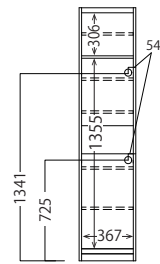

XO-2LD [8]

■ FC-502

XO-1R [7]

XO-1D [7]

XO-2RD [8]

寸法図

■ 共通側面図 (FC-S900R、FC-S1050R)

FC-S900R

外寸:W899・D446・H1800

FC-S1050R

外寸:W1049・D446・H1800

■ 耐荷重

- ・棚板：約 20kg (1枚あたり)
- ・引出：約 20kg (1杯あたり)
- ・カウンター天板：約 30kg
- ・スライドテーブル：約 10kg
- ・オープンラック：約 5kg

■ 梱包：1 梱包

■ FC-S502 側面図

■ 耐荷重

- ・棚板：約 20kg (1枚あたり)
 - ・中天板：約 30kg
- 梱包：1 梱包

FC-S502

外寸:W509・D446・H1800

■ FC-S400 側面図

■ 耐荷重

- ・棚板：約 20kg (1枚あたり)
- 梱包：1 梱包

FC-S400

外寸:W403・D446・H1800

■ 共通側面図 (FC-S52、FC-S72)

■ 耐荷重

- ・引出：約 20kg (1杯あたり)
 - ・天板：約 30kg
- 梱包：1 梱包

FC-S52

外寸:W509・D446・H851

FC-S72

外寸:W709・D446・H851

HOME PAGE