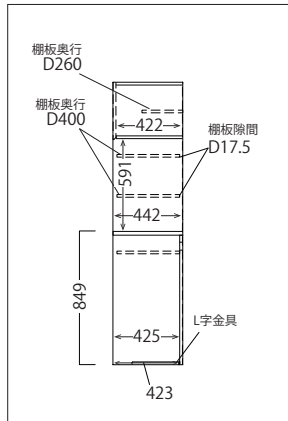

FC

注1) リッドスタンドについて
リッドスタンドの幅寸法より、
引出しの内寸法が約15cm
大きくなります。

	皿仕切り セット	間仕切り セット	ウェーブ トレイ	リッド スタンド 注1)	ダストボックス		ダスト スタンド	ダンパー	スライド テーブル
	XB-1[4] 取付け可能 な場所	XP-1[6] 取付け可能 な場所			26.5L	15L			ZE-30[11]
	段	段			最大個数	最大個数			
FC-S900R	★ 2・3	★ 2・3	ZT-SI[7]	—	—	—	—	—	—
FC-S1050R	★ 2・3	★ 2・3	ZT-SI[7]	★ ZL-60[9]	—	—	—	—	—
FC-S502	—	—	—	—	★ 2	★ 2	★ ZD-65[7]	—	—
FC-S400	—	—	—	—	—	—	—	—	—
FC-S52	—	—	ZT-SI[7]	—	★ 2	★ 2	★ ZD-65[7]	—	—
FC-S72	—	—	ZT-SI[7]	—	★ 2	★ 3	★ ZD-65[7]	—	—

XO-2LD [8]

■ FC-502

XO-1R [7]

XO-1D [7]

XO-2RD [8]

寸法図

■ 共通側面図 (FC-S900R、FC-S1050R)

FC-S900R

外寸:W899・D446・H1800

FC-S1050R

外寸:W1049・D446・H1800

■ 耐荷重

- ・棚板：約 20kg (1枚あたり)
- ・引出：約 20kg (1杯あたり)
- ・カウンター天板：約 30kg
- ・スライドテーブル：約 10kg
- ・オープンラック：約 5kg

■ 梱包：1 梱包

■ FC-S502 側面図

■ 耐荷重

- ・棚板：約 20kg (1枚あたり)
 - ・中天板：約 30kg
- 梱包：1 梱包

FC-S502

外寸:W509・D446・H1800

■ FC-S400 側面図

■ 耐荷重

- ・棚板：約 20kg (1枚あたり)
- 梱包：1 梱包

FC-S400

外寸:W403・D446・H1800