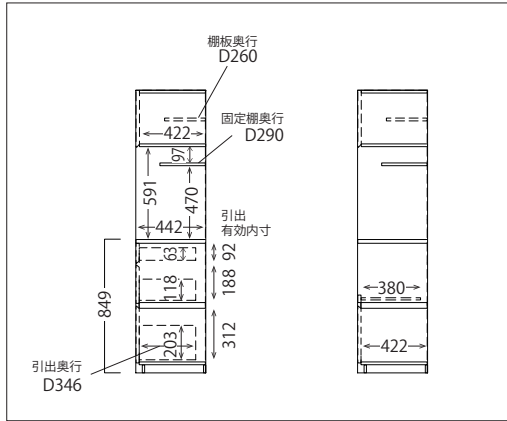

FC

注1) リッドスタンドについて
リッドスタンドの幅寸法より、
引出しの内寸法が約15cm
大きくなります。

	皿仕切り セット	間仕切り セット	ウェーブ トレイ	リッド スタンド 注1)	ダストボックス		ダスト スタンド	ダンパー	スライド テーブル
	XB-1[4] 取付け可能 な場所	XP-1[6] 取付け可能 な場所			26.5L	15L			ZE-30[11]
	段	段			最大個数	最大個数			
FC-S900R	★ 2・3	★ 2・3	ZT-SI[7]	—	—	—	—	—	—
FC-S1050R	★ 2・3	★ 2・3	ZT-SI[7]	★ ZL-60[9]	—	—	—	—	—
FC-S502	—	—	—	—	★ 2	★ 2	★ ZD-65[7]	—	—
FC-S400	—	—	—	—	—	—	—	—	—
FC-S52	—	—	ZT-SI[7]	—	★ 2	★ 2	★ ZD-65[7]	—	—
FC-S72	—	—	ZT-SI[7]	—	★ 2	★ 3	★ ZD-65[7]	—	—

XO-2LD [8]

■ FC-502

XO-1R [7]

XO-1D [7]

XO-2RD [8]

寸法図

■ 共通側面図 (FC-S900R、FC-S1050R)

FC-S900R

外寸:W899・D446・H1800

FC-S1050R

外寸:W1049・D446・H1800

■ 耐荷重

- ・棚板：約 20kg (1枚あたり)
- ・引出：約 20kg (1杯あたり)
- ・カウンター天板：約 30kg
- ・スライドテーブル：約 10kg
- ・オープンラック：約 5kg

■ 梱包：1 梱包

■ FC-S502 側面図

■ 耐荷重