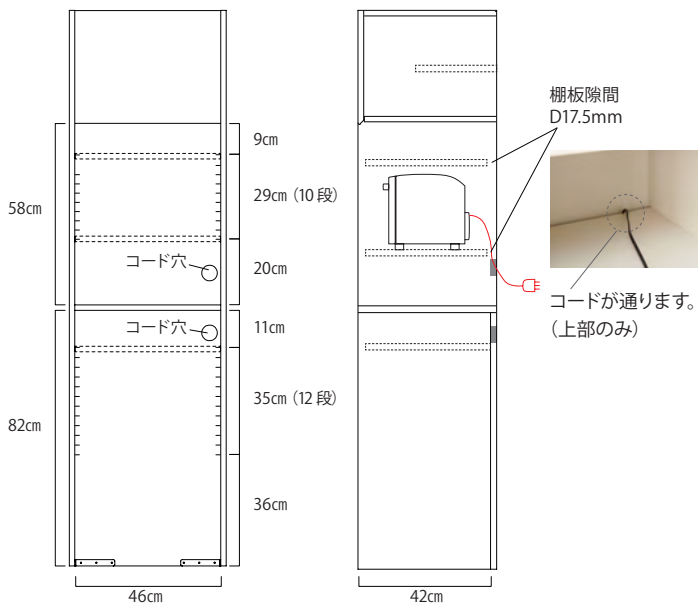

■ オープン部 (上部)

収納物によって 3cm 間隔で高さが変えられる可動棚 (耐荷重: 約 20kg)

下部の棚板を取付けた場合

■ オープン部 (下部)

ダストボックスやストック品置き場に。コード穴付で家電も設置できます。

棚板を外してキッチンワゴンの収納に。

オープン部スペース

上部収納

下部収納

■ 上部収納スペース

奥浅棚板になっているので高さが違う物を前後に収納する事ができます。

■ 下部収納スペース

収納物に合わせて高さを
変えられる可動棚。
3cm間隔で変えられます。

下部の棚板を外した場合。
配線コード穴付。

下部収納スペース

■ 扉の開き方がかえられます。