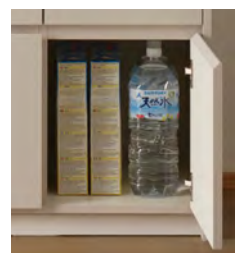

■ オープン棚

お気に入りの食器やよく使うスパイスを並べて飾り棚にしたり、レンジのトレーやラップ等、実用的にも使えます。

■ 引出収納

1 段目
カトラリーやキッチンツールの収納に。
(トレーは付属していません。)

2 段目
少し深めの引出はグラスや食器類を
重ねて収納できます。

3 段目
深めの引出は調理器具や食品類の
ストック場所に。

■ 家電収納部 (オープン)

間口高さ 47cm。
30L クラスのレンジを収
納する事が可能です。

■ 家電収納部 (スライド)

作業する際は手前に引き出
して使用できます。

■ スイングドア (下部)

飲料水や食品類のストック
スペース

ユーティリティラック

セカンド家電やダストボックス、ワゴン収納などいろいろ使える便利なラック

■ フラップドア

奥浅棚板になっているので高さが違う物を前後に収納する事ができます。