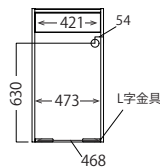

XO-2LD [8]

■ FC-502

XO-1R [7]

XO-1D [7]

XO-2RD [8]

寸法図

■ 共通側面図 (FC-S900R、FC-S1050R)

FC-S900R

- ・棚板：約 20kg (1枚あたり)
 - ・中天板：約 30kg
- 梱包：1 梱包

FC-S502

外寸:W509・D446・H1800

■ FC-S400 側面図

■ 耐荷重

- ・棚板：約 20kg (1枚あたり)
- 梱包：1 梱包

FC-S400

外寸:W403・D446・H1800

■ 共通側面図 (FC-S52、FC-S72)

■ 耐荷重

- ・引出：約 20kg (1杯あたり)
 - ・天板：約 30kg
- 梱包：1 梱包

FC-S52

外寸:W509・D446・H851

FC-S72

外寸:W709・D446・H851

HOME PAGE