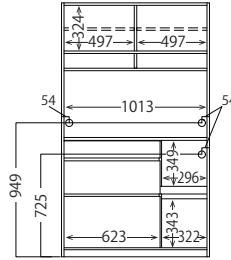

FC

注1) リッドスタンドについて
リッドスタンドの幅寸法より、
引出しの内寸法が約15cm
大きくなります。

	皿仕切り セット	間仕切り セット	ウェーブ トレイ	リッド スタンド 注1)	ダストボックス		ダスト スタンド	ダンパー	スライド テーブル
	XB-1[4] 取付け可能 な場所	XP-1[6] 取付け可能 な場所			26.5L	15L			ZE-30[11]
	段	段			最大個数	最大個数			
FC-S900R	★ 2・3	★ 2・3	ZT-SI[7]	—	—	—	—	—	—
FC-S1050R	★ 2・3	★ 2・3	ZT-SI[7]	★ ZL-60[9]	—	—	—	—	—
FC-S502	—	—	—	—	★ 2	★ 2	★ ZD-65[7]	—	—
FC-S400	—	—	—	—	—	—	—	—	—
FC-S52	—	—	ZT-SI[7]	—	★ 2	★ 2	★ ZD-65[7]	—	—
FC-S72	—	—	ZT-SI[7]	—	★ 2	★ 3	★ ZD-65[7]	—	—

XO-2LD [8]

■ FC-502

XO-1R [7]

XO-1D [7]

XO-2RD [8]

寸法図

■ 共通側面図 (FC-S900R、FC-S1050R)

FC-S900R

外寸:W899・D446・H1800

FC-S1050R

外寸:W1049・D446・H1800

■ 耐荷重

- ・棚板：約 20kg (1枚あたり)
- ・引出：約 20kg (1杯あたり)
- ・カウンター天板：約 30kg
- ・スライドテーブル：約 10kg
- ・オープンラック：約 5kg

■ 梱包：1 梱包

■ FC-S502 側面図

■ 耐荷重