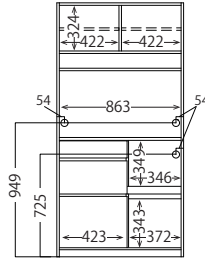

FC

注1) リッドスタンドについて
リッドスタンドの幅寸法より、
引出しの内寸法が約15cm
大きくなります。

	皿仕切り セット	間仕切り セット	ウェーブ トレイ	リッド スタンド 注1)	ダストボックス		ダスト スタンド	ダンパー	スライド テーブル
	XB-1[4] 取付け可能 な場所	XP-1[6] 取付け可能 な場所			26.5L	15L			ZE-30[11]
	段	段			最大個数	最大個数			
FC-S900R	★ 2・3	★ 2・3	ZT-SI[7]	—	—	—	—	—	—
FC-S1050R	★ 2・3	★ 2・3	ZT-SI[7]	★ ZL-60[9]	—	—	—	—	—
FC-S502	—	—	—	—	★ 2	★ 2	★ ZD-65[7]	—	—
FC-S400	—	—	—	—	—	—	—	—	—
FC-S52	—	—	ZT-SI[7]	—	★ 2	★ 2	★ ZD-65[7]	—	—
FC-S72	—	—	ZT-SI[7]	—	★ 2	★ 3	★ ZD-65[7]	—	—

XO-2LD [8]

■ FC-502

XO-1R [7]

XO-1D [7]

XO-2RD [8]

寸法図

■ 共通側面図 (FC-S900R、FC-S1050R)

FC-S900R

外寸:W899・D446・H1800

FC-S1050R

外寸:W1049・D446・H1800

■ 耐荷重

- ・棚板：約 20kg (1枚あたり)
- ・引出：約 20kg (1杯あたり)
- ・カウンター天板：約 30kg
- ・スライドテーブル：約 10kg
- ・オープンラック：約 5kg

■ 梱包：1 梱包

■ FC-S502 側面図

■ 耐荷重