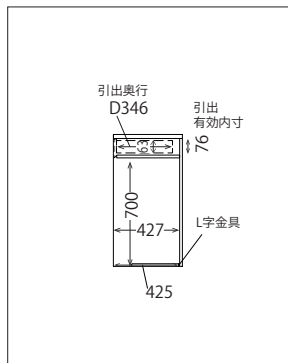

XO-2LD [8]

■ FC-502

XO-1R [7]

XO-1D [7]

XO-2RD [8]

寸法図

■ 共通側面図 (FC-S900R、FC-S1050R)

FC-S900R

外寸:W899・D446・H1800

FC-S1050R

外寸:W1049・D446・H1800

■ 耐荷重

- ・棚板：約 20kg (1枚あたり)
- ・引出：約 20kg (1杯あたり)
- ・カウンター天板：約 30kg
- ・スライドテーブル：約 10kg
- ・オープンラック：約 5kg

■ 梱包：1 梱包

■ FC-S502 側面図

■ 耐荷重

- ・棚板：約 20kg (1枚あたり)
 - ・中天板：約 30kg
- 梱包：1 梱包

FC-S502

外寸:W509・D446・H1800

■ FC-S400 側面図

■ 耐荷重

- ・棚板：約 20kg (1枚あたり)
- 梱包：1 梱包

FC-S400

外寸:W403・D446・H1800

■ 共通側面図 (FC-S52、FC-S72)

■ 耐荷重

- ・引出：約 20kg (1杯あたり)
 - ・天板：約 30kg
- 梱包：1 梱包

FC-S52

外寸:W509・D446・H851

FC-S72

外寸:W709・D446・H851

HOME PAGE