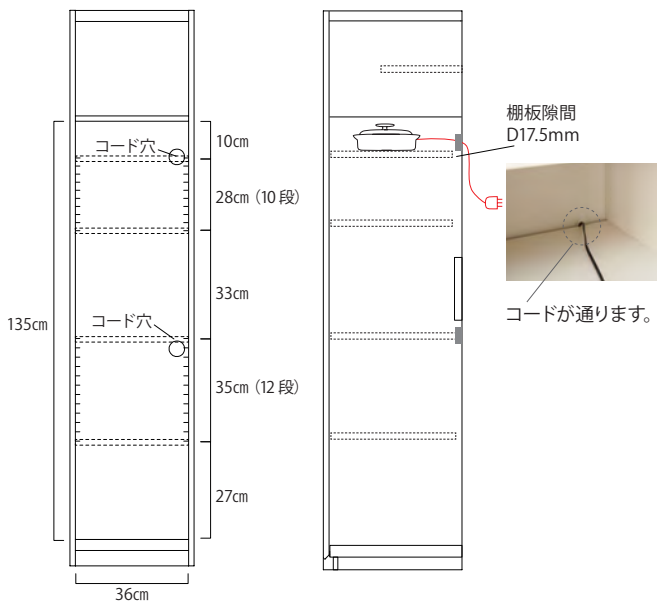

下部収納

■ 上部収納スペース

奥浅棚板になっているので高さが違う物を前後に収納する事ができます。

■ 下部収納スペース

収納物に合わせて高さを
変えられる可動棚。
3cm間隔で変えられます。

下部の棚板を外した場合。
配線コード穴付。

下部収納スペース

■ 扉の開き方がかえられます。