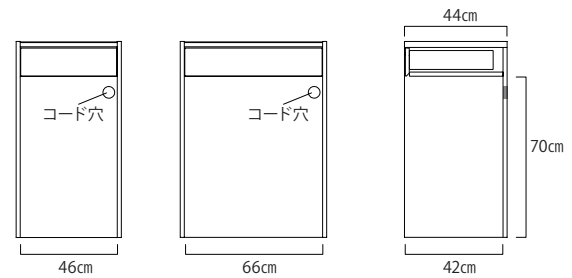

オープンカウンター

ダストボックススペースの上部を有効活用

引出

オープンスペース

引出

作業をアシストするオープンカウンターの引出には、使用頻度の高いものを収納すると効率よく作業することができます。

オープンスペース

ダストボックスやフード類のストックを格納しておけるフリースペース。

(配線コード穴付)

コーディネート
Coordinate

リビングボードのFLシリーズとトータルコーディネートができます。