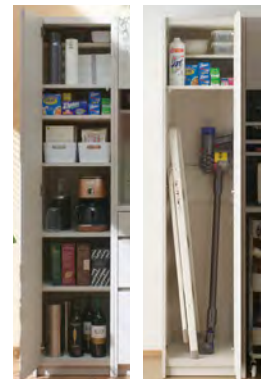

FC

Kitchen Storage

COLOR

マット
ベージュ

マット
グレー

Item

■ キッチンボード

Size W899・D446・H1800

各色
在庫品 FC-S900R **[92]**

Size W1049・D446・H1800

FC-S1050R **[98]**

■ オープンカウンター

Size W709・D446・H851

FC-S72 **[45]**

Size W509・D446・H851

FC-S52 **[39]**

■ ユーティリティラック

Size W509・D446・H1800

各色
在庫品 FC-S502 **[61]**

■ マルチストッカー

※扉の左右開き付替え可能
(出荷時は左開き)

Size W403・D446・H1800

各色
在庫品 FC-S400 **[58]**

機能装備

Function & Equipment

フルスライドレール引出

収納物が奥まで見渡せるフルスライド式レール。ウッドBOX。
(収納可能な重さ:約20kg)

天面化粧仕上げ

天面にも化粧がされているので、お手入れが簡単にできます。
マットベージュ色:ホワイト
マットグレー色:ブラック

フラップドア (FC-S502)

扉が上開きなので、収納物が取り出し易くなっています。

扉丁番

ワンタッチで扉が外せてお手入れ簡単。