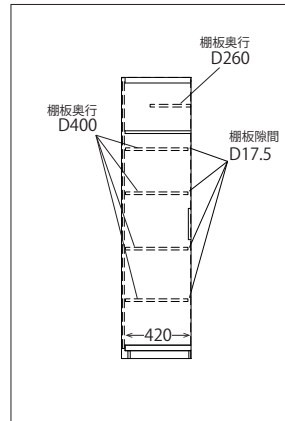

FC

注1) リッドスタンドについて
リッドスタンドの幅寸法より、
引出しの内寸法が約15cm
大きくなります。

	皿仕切り セット	間仕切り セット	ウェーブ トレイ	リッド スタンド 注1)	ダストボックス		ダスト スタンド	ダンパー	スライド テーブル
	XB-1[4] 取付け可能 な場所	XP-1[6] 取付け可能 な場所			26.5L	15L			ZE-30[11]
	段	段			最大個数	最大個数			
FC-S900R	★ 2・3	★ 2・3	ZT-SI[7]	—	—	—	—	—	—
FC-S1050R	★ 2・3	★ 2・3	ZT-SI[7]	★ ZL-60[9]	—	—	—	—	—
FC-S502	—	—	—	—	★ 2	★ 2	★ ZD-65[7]	—	—
FC-S400	—	—	—	—	—	—	—	—	—
FC-S52	—	—	ZT-SI[7]	—	★ 2	★ 2	★ ZD-65[7]	—	—
FC-S72	—	—	ZT-SI[7]	—	★ 2	★ 3	★ ZD-65[7]	—	—

XO-2LD [8]

■ FC-502

XO-1R [7]

XO-1D [7]

XO-2RD [8]

寸法図

■ 共通側面図 (FC-S900R、FC-S1050R)

FC-S900R

外寸:W899・D446・H1800

FC-S1050R

外寸:W1049・D446・H1800

■ 耐荷重

- ・棚板：約 20kg (1枚あたり)
- ・引出：約 20kg (1杯あたり)
- ・カウンター天板：約 30kg
- ・スライドテーブル：約 10kg
- ・オープンラック：約 5kg

■ 梱包：1 梱包

■ FC-S502 側面図

■ 耐荷重

- ・棚板：約 20kg (1枚あたり)
 - ・中天板：約 30kg
- 梱包：1 梱包

FC-S502

外寸:W509・D446・H1800

■ FC-S400 側面図

■ 耐荷重

- ・棚板：約 20kg (1枚あたり)
- 梱包：1 梱包

FC-S400

外寸:W403・D446・H1800