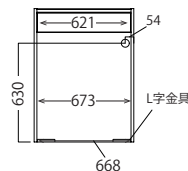

XO-2LD [8]

■ FC-502

XO-1R [7]

XO-1D [7]

XO-2RD [8]

寸法図

■ 共通側面図 (FC-S900R、FC-S1050R)

FC-S900R

外寸:W899・D446・H1800

FC-S1050R

外寸:W1049・D446・H1800

■ 耐荷重

- ・棚板：約 20kg (1枚あたり)
- ・引出：約 20kg (1杯あたり)
- ・カウンター天板：約 30kg
- ・スライドテーブル：約 10kg
- ・オープンラック：約 5kg

■ 梱包：1 梱包

■ FC-S502 側面図

■ 耐荷重

- ・棚板：約 20kg (1枚あたり)
 - ・中天板：約 30kg
- 梱包：1 梱包

FC-S502

外寸:W509・D446・H1800

■ FC-S400 側面図

■ 耐荷重

- ・棚板：約 20kg (1枚あたり)
- 梱包：1 梱包

FC-S400

外寸:W403・D446・H1800

■ 共通側面図 (FC-S52、FC-S72)

■ 耐荷重

- ・引出：約 20kg (1杯あたり)
 - ・天板：約 30kg
- 梱包：1 梱包

FC-S52

外寸:W509・D446・H851

FC-S72

外寸:W709・D446・H851

HOME PAGE