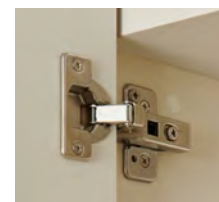

扉丁番

ワンタッチで扉が外せてお手入れ簡単。