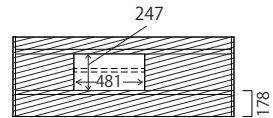

壁の巾木や配線をよけ、家具を壁にぴったり設置できます。

寸法図

■ FL-60D 側面図

FL-60D

外寸:W598・D398・H800

- 耐荷重
 - ・天板:約 60kg
 - ・引出:約 15kg (1杯あたり)
- 梱包:1 梱包

■ FL-90D 側面図

FL-90D

外寸:W897・D398・H800

- 耐荷重
 - ・天板:約 60kg
 - ・扉ボックス:約 10kg (上部、収納部内合計)
 - ・引出:約 15kg (1杯あたり)
- 梱包:1 梱包

■ 共通側面図

- 耐荷重
 - ・天板:約 60kg
 - ・棚板:約 10kg (1枚あたり)
 - ・引出:約 15kg (1杯あたり)
- 梱包:1 梱包

裏面:裏板 (斜線部)

FL-120

外寸:W1200・D398・H543