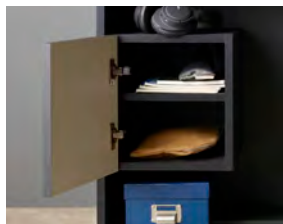

■TVボード天板コンセントタップ

使い勝手のいいコンセントタップが天板上部に付いています。

■TVボード引出

大中小の引出が付いています。フルスライド仕様で引出の奥まで見渡せ、出し入れも簡単にできます。(収納できる重さ：約10kg)

■フローティングデザイン

TVボードが空中に浮かんでいるように見えるデザイン。圧迫感が抑えられ、軽やかにすっきり見えます。

[デスク]

■デスク引出

フルスライド仕様で引出の奥まで見渡せ、出入れも簡単にできます。(収納できる重さ：約15kg)

■デスク天板コンセントタップ

使い勝手のいいコンセントタップが天板上部に付いています。

■扉ボックス (FL-90D)

床から浮いているフローティングデザインで、すっきり格好良く見えます。ソフトクロージング機能付き。

左右付け替えが可能です。

[TVボード・デスク共通]

■巾木カット仕様