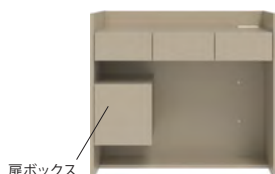

Size W1500・D398・H543

FL-150 【80】

Size W1800・D398・H543

FL-180 【85】

■ Desk

Size W598・D398・H800

FL-60D 【44】

※扉ボックスは左右付替え可能
(出荷時は左側)

Size W897・D398・H800

FL-90D 【65】

表記されている商品高さは、商品底部の三角座が含まれておりません。実際の高さは表記のプラス3mmになります。

[TVボード]

天板の配線コード穴

■AV機器収納部

録画機器やゲーム機、ルーター等がまとめて収納できます。収納部は背板がないオープン仕様となっていますので、壁面のコンセントがそのままご使用いただけます。また、収納部のフラップ扉は、引出と同じ表面材をガラスに施しており、閉めたままでもリモコン操作が可能です。