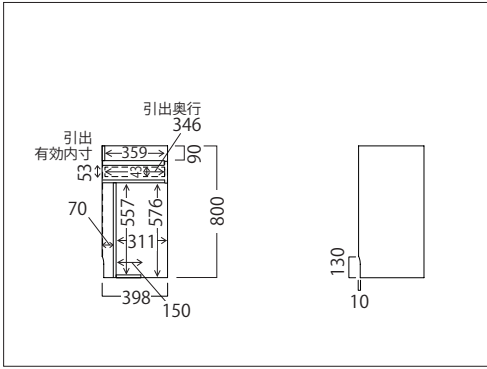

壁の巾木や配線をよけ、家具を壁にぴったり設置できます。

寸法図

■ FL-60D 側面図

FL-60D

外寸:W598・D398・H800

- 耐荷重
 - ・天板:約 60kg
 - ・引出:約 15kg (1杯あたり)
- 梱包:1 梱包

■ FL-90D 側面図

FL-90D

外寸:W897・D398・H800

- 耐荷重
 - ・天板:約 60kg
 - ・扉ボックス:約 10kg (上部、収納部内合計)
 - ・引出:約 15kg (1杯あたり)
- 梱包:1 梱包

■ 共通側面図

- 耐荷重
 - ・天板:約 60kg
 - ・棚板:約 10kg (1枚あたり)
 - ・引出:約 15kg (1杯あたり)
- 梱包:1 梱包

裏面:裏板 (斜線部)

FL-120

外寸:W1200・D398・H543