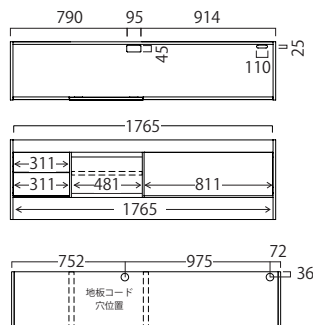

FL-180

外寸:W1800・D398・H543

株式会社 パモウナ 本社 〒455-0066 名古屋市長区寛政町3-34
TEL. 052-653-3355(代) FAX. 052-653-7713
www.pamouna.jp

HOME PAGE

Face book

instagram