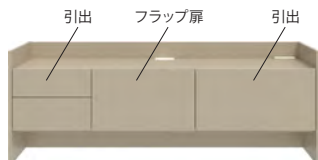

FL-90D、FL-180

生活感を出さないマットグレーで 洗練された、やわらかな空間に。

圧迫感を感じさせないマットな質感は、お部屋全体をブラック系でコーディネートしても、重たくなりすぎず、大人シックなインテリアにすることができます。

アートモダンや和モダンの
小物ともよく馴染み、お洒
落な雰囲気に。

ベーシックな人気の木肌色は、2色からお選びいただけます。

空間を明るく見せるグリジオーク。他の家具とも合わせやすく、ナチュラルなテイストや北欧テイストのお部屋づくりにもぴったりです。

GRIJI OAK

落ち着いたダークブラウンの色合いが特徴的なウォールナットはあたたかみを感じさせ、高級感もあります。多彩な木目模様も魅力です。

WALL NAT

Color variation

Item

■ TVboard ※テレビスタンドの奥行が358mm以上のテレビは設置できません。

Size W1200・D398・H543

FL-120 【74】

Size W1500・D398・H543

FL-150 【80】

Size W1800・D398・H543

FL-180 【85】

■ Desk

Size W598・D398・H800

FL-60D 【44】

※扉ボックスは左右付替え可能
(出荷時は左側)