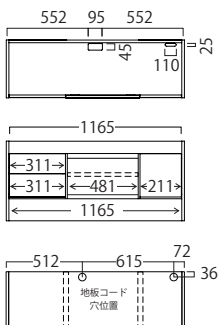

壁の巾木や配線をよけ、家具を壁にぴったり設置できます。

寸法図

■ FL-60D 側面図

FL-60D

外寸:W598・D398・H800

- 耐荷重
 - ・天板:約 60kg
 - ・引出:約 15kg (1杯あたり)
- 梱包:1 梱包

■ FL-90D 側面図

FL-90D

外寸:W897・D398・H800

- 耐荷重
 - ・天板:約 60kg
 - ・扉ボックス:約 10kg (上部、収納部内合計)
 - ・引出:約 15kg (1杯あたり)
- 梱包:1 梱包

■ 共通側面図

- 耐荷重
 - ・天板:約 60kg
 - ・棚板:約 10kg (1枚あたり)
 - ・引出:約 15kg (1杯あたり)
- 梱包:1 梱包

裏面:裏板 (斜線部)

FL-120

外寸:W1200・D398・H543

FL-150

外寸:W1500・D398・H543

FL-180

外寸:W1800・D398・H543

株式会社 パモウナ 本社 〒455-0066 名古屋市長区寛政町3-34
 TEL. 052-653-3355(代) FAX. 052-653-7713
 www.pamouna.jp

HOME PAGE

Face book

instagram