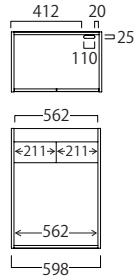

Size W1500・D398・H543

FL-150 【80】

Size W1800・D398・H543

FL-180 【85】

■ Desk

Size W598・D398・H800

FL-60D 【44】

※扉ボックスは左右付替え可能
(出荷時は左側)

壁の巾木や配線をよけ、家具を壁にぴったり設置できます。

寸法図

■ FL-60D 側面図

FL-60D

外寸:W598・D398・H800

- 耐荷重
 - ・天板:約 60kg
 - ・引出:約 15kg (1杯あたり)
- 梱包:1 梱包

■ FL-90D 側面図

FL-90D

外寸:W897・D398・H800

- 耐荷重
 - ・天板:約 60kg
 - ・扉ボックス:約 10kg (上部、収納部内合計)
 - ・引出:約 15kg (1杯あたり)
- 梱包:1 梱包

■ 共通側面図

- 耐荷重
 - ・天板:約 60kg
 - ・棚板:約 10kg (1枚あたり)
 - ・引出:約 15kg (1杯あたり)
- 梱包:1 梱包

裏面:裏板 (斜線部)

FL-120

外寸:W1200・D398・H543