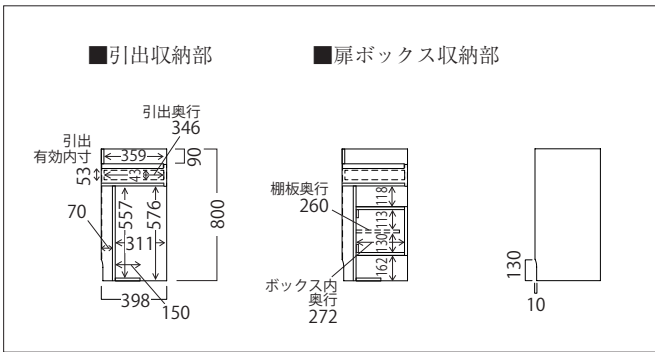

壁の巾木や配線をよけ、家具を壁にぴったり設置できます。

寸法図

■ FL-60D 側面図

FL-60D

外寸:W598・D398・H800

- 耐荷重
 - ・天板:約 60kg
 - ・引出:約 15kg (1杯あたり)
- 梱包:1 梱包

■ FL-90D 側面図

FL-90D

外寸:W897・D398・H800

- 耐荷重
 - ・天板:約 60kg
 - ・扉ボックス:約 10kg (上部、収納部内合計)
 - ・引出:約 15kg (1杯あたり)
- 梱包:1 梱包

■ 共通側面図

- 耐荷重
 - ・天板:約 60kg
 - ・棚板:約 10kg (1枚あたり)
 - ・引出:約 15kg (1杯あたり)
- 梱包:1 梱包

裏面:裏板 (斜線部)

FL-120

外寸:W1200・D398・H543