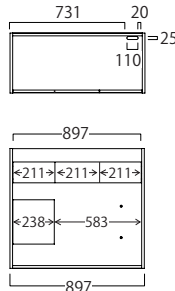

壁の巾木や配線をよけ、家具を壁にぴったり設置できます。

寸法図

■ FL-60D 側面図

FL-60D

外寸:W598・D398・H800

- 耐荷重
 - ・天板:約 60kg
 - ・引出:約 15kg (1杯あたり)
- 梱包:1 梱包

■ FL-90D 側面図

FL-90D

外寸:W897・D398・H800

- 耐荷重
 - ・天板:約 60kg
 - ・扉ボックス:約 10kg (上部、収納部内合計)
 - ・引出:約 15kg (1杯あたり)
- 梱包:1 梱包

■ 共通側面図

- 耐荷重
 - ・天板:約 60kg
 - ・棚板:約 10kg (1枚あたり)
 - ・引出:約 15kg (1杯あたり)
- 梱包:1 梱包

裏面:裏板 (斜線部)

FL-120

外寸:W1200・D398・H543