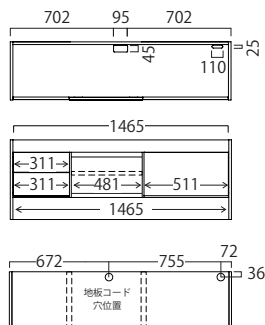

FL-150

外寸:W1500・D398・H543