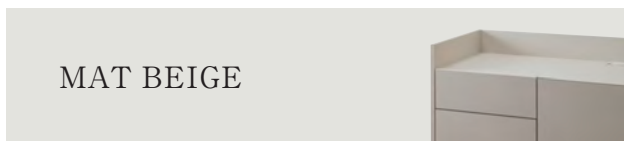

Living
FL *series*

MAT BEIGE

FL-120、FL-60D

マットな質感のアースカラーが 大人のスタイリッシュをつくれます。

ベージュカラーはナチュラルなインテリアとも好相性。上品でありながらもスタイリッシュで軽やかな印象に。存在感のある大きな家具とは違うちょうど良いサイズ感で、暮らしに溶け込みます。

スツールをプラスすれば、
ドレッサースペースとしても
お使いいただけます。

MAT GRAY

FL-90D、FL-180

生活感を出さないマットグレーで 洗練された、やわらかな空間に。

圧迫感を感じさせないマットな質感は、お部屋全体をブラック系でコーディネートしても、重たくなりすぎず、大人シックなインテリアにすることができます。

アートモダンや和モダンの
小物ともよく馴染み、お洒
落な雰囲気に。

ベーシックな人気の木肌色は、2色からお選びいただけます。

空間を明るく見せるグリジオーク。他の家具とも合わせやすく、ナチュラルなテイストや北欧テイストのお部屋づくりにもぴったりです。

GRIJI OAK

落ち着いたダークブラウンの色合いが特徴的なウォールナットはあたたかみを感じさせ、高級感もあります。多彩な木目模様も魅力です。

WALL NAT

Color variation

Item

■ TVboard ※テレビスタンドの奥行が358mm以上のテレビは設置できません。

Size W1200・D398・H543

FL-120 【74】

Size W1500・D398・H543

FL-150 【80】

Size W1800・D398・H543

FL-180 【85】

■ Desk

Size W598・D398・H800

FL-60D 【44】

※扉ボックスは左右付替え可能
(出荷時は左側)