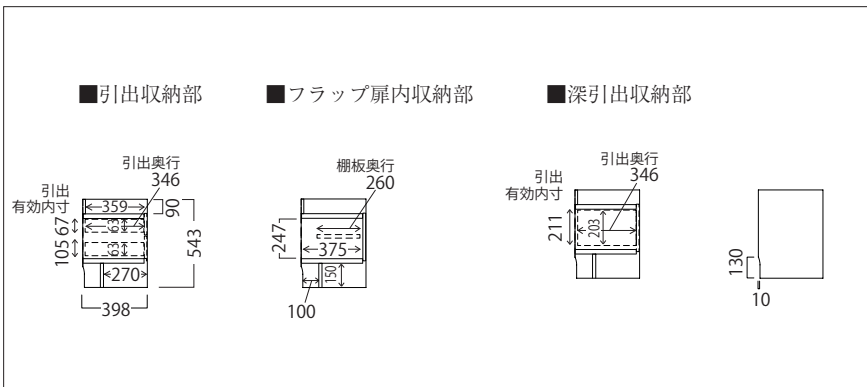

壁の巾木や配線をよけ、家具を壁にぴったり設置できます。

寸法図

■ FL-60D 側面図

FL-60D

外寸:W598・D398・H800

- 耐荷重
 - ・天板:約 60kg
 - ・引出:約 15kg (1杯あたり)
- 梱包:1 梱包

■ FL-90D 側面図

FL-90D

外寸:W897・D398・H800

- 耐荷重
 - ・天板:約 60kg
 - ・扉ボックス:約 10kg (上部、収納部内合計)
 - ・引出:約 15kg (1杯あたり)
- 梱包:1 梱包

■ 共通側面図

- 耐荷重
 - ・天板:約 60kg
 - ・棚板:約 10kg (1枚あたり)
 - ・引出:約 15kg (1杯あたり)
- 梱包:1 梱包

裏面:裏板 (斜線部)

FL-120

外寸:W1200・D398・H543