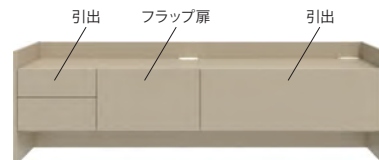

FL-90D、FL-180

生活感を出さないマットグレーで 洗練された、やわらかな空間に。

圧迫感を感じさせないマットな質感は、お部屋全体をブラック系でコーディネートしても、重たくなりすぎず、大人シックなインテリアにすることができます。

アートモダンや和モダンの
小物ともよく馴染み、お洒
落な雰囲気に。

ベーシックな人気の木肌色は、2色からお選びいただけます。

空間を明るく見せるグリジオーク。他の家具とも合わせやすく、ナチュラルなテイストや北欧テイストのお部屋づくりにもぴったりです。

GRIJI OAK

落ち着いたダークブラウンの色合いが特徴的なウォールナットはあたたかみを感じさせ、高級感もあります。多彩な木目模様も魅力です。

WALL NAT

Color variation

Item

■ TVboard ※テレビスタンドの奥行が358mm以上のテレビは設置できません。

Size W1200・D398・H543

FL-120 【74】

Size W1500・D398・H543

FL-150 【80】

Size W1800・D398・H543

FL-180 【85】

■ Desk

Size W598・D398・H800

FL-60D 【44】

※扉ボックスは左右付替え可能
(出荷時は左側)