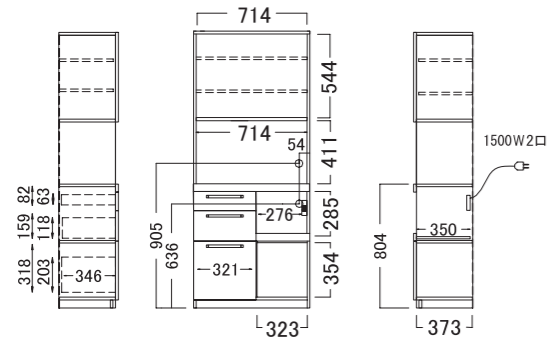

### Function

◎奥行をとらないスリムタイプ  
限られたキッチンスペースが広く使えます。

省スペース  
40cm

◎全引出にベアリング式フルスライドレール採用  
フルエクステンションの引出しは、中ものが隔々まで見渡せ、作業能率もアップします。(引出耐荷重:20kg)

YC-S750R

外寸：W750・D396・H1800

- 耐荷重  
 棚板：約20kg(1枚あたり)  
 引出し：約20kg(1杯あたり)  
 カウンター天板：約20kg  
 スライドテーブル：約10kg

YC-S900R

外寸：W900・D396・H1800

- 耐荷重  
 棚板：約20kg(1枚あたり)  
 引出し：約20kg(1杯あたり)  
 カウンター天板：約30kg  
 スライドテーブル：約10kg