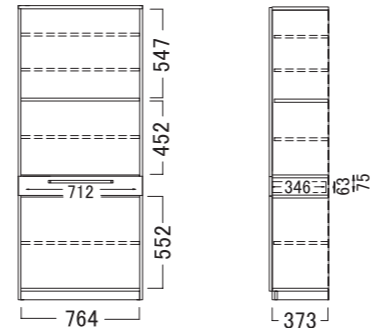

YC-S800K

各アイテムの詳細寸法についてはYCシリーズの図面をご参照下さい。

Color  
プレーンホワイト

180cm  
奥行  
40cm

2019.3

ウォールナット

YC-S400R [47]

YC-S800K [61]

YC-S750R

外寸：W750・D396・H1800

- 耐荷重  
 棚板：約20kg(1枚あたり)  
 引出し：約20kg(1杯あたり)  
 カウンター天板：約20kg  
 スライドテーブル：約10kg

YC-S900R

外寸：W900・D396・H1800

- 耐荷重  
 棚板：約20kg(1枚あたり)  
 引出し：約20kg(1杯あたり)  
 カウンター天板：約30kg  
 スライドテーブル：約10kg

YC-S1050R

外寸：W1050・D396・H1800

- 耐荷重  
 棚板：約20kg(1枚あたり)  
 引出し：約20kg(1杯あたり)  
 カウンター天板：約30kg  
 スライドテーブル：約10kg

YC-S400R

外寸：W404・D396・H1800

- 耐荷重  
 棚板：約20kg(1枚あたり)  
 引出し：約20kg(1杯あたり)  
 スライドテーブル：約10kg

YC-S600R

外寸：W600・D396・H1800

- 耐荷重  
 棚板：約20kg(1枚あたり)  
 引出し：約20kg(1杯あたり)  
 レンジ収納部：約20kg  
 スライドテーブル：約10kg

YC-S600K

外寸：W600・D396・H1800

- 耐荷重  
 棚板：約20kg(1枚あたり)  
 引出し：約20kg(1杯あたり)

YC-S800K

外寸：W800・D396・H1800

- 耐荷重  
 棚板：約20kg(1枚あたり)  
 引出し：約20kg(1杯あたり)