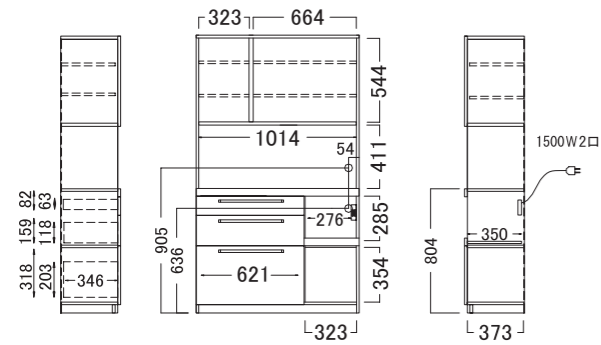

YC-S750R

外寸：W750・D396・H1800

- 耐荷重  
 棚板：約20kg(1枚あたり)  
 引出し：約20kg(1杯あたり)  
 カウンター天板：約20kg  
 スライドテーブル：約10kg

YC-S900R

外寸：W900・D396・H1800

- 耐荷重  
 棚板：約20kg(1枚あたり)  
 引出し：約20kg(1杯あたり)  
 カウンター天板：約30kg  
 スライドテーブル：約10kg

YC-S1050R

外寸：W1050・D396・H1800

- 耐荷重  
 棚板：約20kg(1枚あたり)  
 引出し：約20kg(1杯あたり)  
 カウンター天板：約30kg  
 スライドテーブル：約10kg

YC-S400R

外寸：W404・D396・H1800

- 耐荷重  
 棚板：約20kg(1枚あたり)  
 引出し：約20kg(1杯あたり)  
 スライドテーブル：約10kg

YC-S600R

外寸：W600・D396・H1800

- 耐荷重  
 棚板：約20kg(1枚あたり)  
 引出し：約20kg(1杯あたり)  
 レンジ収納部：約20kg  
 スライドテーブル：約10kg

YC-S600K

外寸：W600・D396・H1800

- 耐荷重  
 棚板：約20kg(1枚あたり)  
 引出し：約20kg(1杯あたり)

YC-S800K

外寸：W800・D396・H1800

- 耐荷重  
 棚板：約20kg(1枚あたり)  
 引出し：約20kg(1杯あたり)