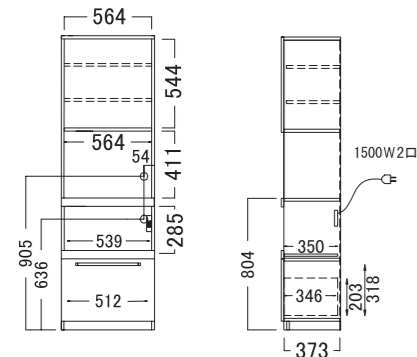

YC-S750R

外寸：W750・D396・H1800

- 耐荷重  
 棚板：約20kg(1枚あたり)  
 引出し：約20kg(1杯あたり)  
 カウンター天板：約20kg  
 スライドテーブル：約10kg

YC-S900R

外寸：W900・D396・H1800

- 耐荷重  
 棚板：約20kg(1枚あたり)  
 引出し：約20kg(1杯あたり)  
 カウンター天板：約30kg  
 スライドテーブル：約10kg

YC-S1050R

外寸：W1050・D396・H1800

- 耐荷重  
 棚板：約20kg(1枚あたり)  
 引出し：約20kg(1杯あたり)  
 カウンター天板：約30kg  
 スライドテーブル：約10kg

YC-S400R

外寸：W404・D396・H1800

- 耐荷重  
 棚板：約20kg(1枚あたり)  
 引出し：約20kg(1杯あたり)  
 スライドテーブル：約10kg

YC-S600R

外寸：W600・D396・H1800

- 耐荷重  
 棚板：約20kg(1枚あたり)  
 引出し：約20kg(1杯あたり)  
 レンジ収納部：約20kg  
 スライドテーブル：約10kg

YC-S600K

外寸：W600・D396・H1800

- 耐荷重  
 棚板：約20kg(1枚あたり)  
 引出し：約20kg(1杯あたり)

YC-S800K

外寸：W800・D396・H1800

- 耐荷重  
 棚板：約20kg(1枚あたり)  
 引出し：約20kg(1杯あたり)