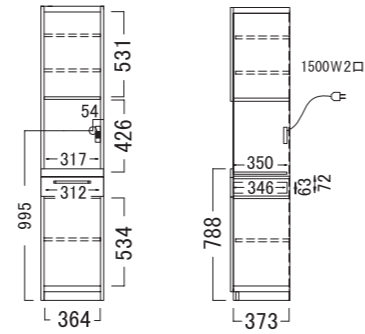

YC-S750R

外寸：W750・D396・H1800

- 耐荷重  
 棚板：約20kg(1枚あたり)  
 引出し：約20kg(1杯あたり)  
 カウンター天板：約20kg  
 スライドテーブル：約10kg

YC-S900R

外寸：W900・D396・H1800

- 耐荷重  
 棚板：約20kg(1枚あたり)  
 引出し：約20kg(1杯あたり)  
 カウンター天板：約30kg  
 スライドテーブル：約10kg

YC-S1050R

外寸：W1050・D396・H1800

- 耐荷重  
 棚板：約20kg(1枚あたり)  
 引出し：約20kg(1杯あたり)  
 カウンター天板：約30kg  
 スライドテーブル：約10kg

YC-S400R

外寸：W404・D396・H1800

- 耐荷重  
 棚板：約20kg(1枚あたり)  
 引出し：約20kg(1杯あたり)  
 スライドテーブル：約10kg

YC-S600R

外寸：W600・D396・H1800

- 耐荷重  
 棚板：約20kg(1枚あたり)  
 引出し：約20kg(1杯あたり)  
 レンジ収納部：約20kg  
 スライドテーブル：約10kg

YC-S600K

外寸：W600・D396・H1800

- 耐荷重  
 棚板：約20kg(1枚あたり)  
 引出し：約20kg(1杯あたり)

YC-S800K

外寸：W800・D396・H1800

- 耐荷重  
 棚板：約20kg(1枚あたり)  
 引出し：約20kg(1杯あたり)