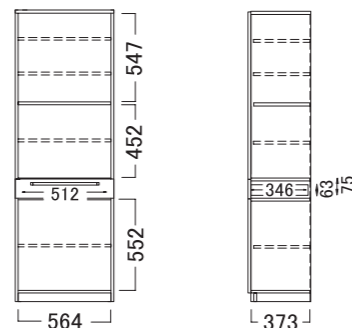

YC-S800K

各アイテムの詳細寸法についてはYCシリーズの図面をご参照下さい。

Color  
プレーンホワイト

180cm  
奥行  
40cm

2019.3

ウォールナット

YC-S400R [47]

YC-S800K [61]

YC-S750R

外寸：W750・D396・H1800

- 耐荷重  
 棚板：約20kg(1枚あたり)  
 引出し：約20kg(1杯あたり)  
 カウンター天板：約20kg  
 スライドテーブル：約10kg

YC-S900R

外寸：W900・D396・H1800

- 耐荷重  
 棚板：約20kg(1枚あたり)  
 引出し：約20kg(1杯あたり)  
 カウンター天板：約30kg  
 スライドテーブル：約10kg

YC-S1050R

外寸：W1050・D396・H1800

- 耐荷重  
 棚板：約20kg(1枚あたり)  
 引出し：約20kg(1杯あたり)  
 カウンター天板：約30kg  
 スライドテーブル：約10kg

YC-S400R

外寸：W404・D396・H1800

- 耐荷重  
 棚板：約20kg(1枚あたり)  
 引出し：約20kg(1杯あたり)  
 スライドテーブル：約10kg

YC-S600R

外寸：W600・D396・H1800

- 耐荷重  
 棚板：約20kg(1枚あたり)  
 引出し：約20kg(1杯あたり)  
 レンジ収納部：約20kg  
 スライドテーブル：約10kg

YC-S600K

外寸：W600・D396・H1800

- 耐荷重  
 棚板：約20kg(1枚あたり)  
 引出し：約20kg(1杯あたり)

YC-S800K

外寸：W800・D396・H1800

- 耐荷重  
 棚板：約20kg(1枚あたり)  
 引出し：約20kg(1杯あたり)