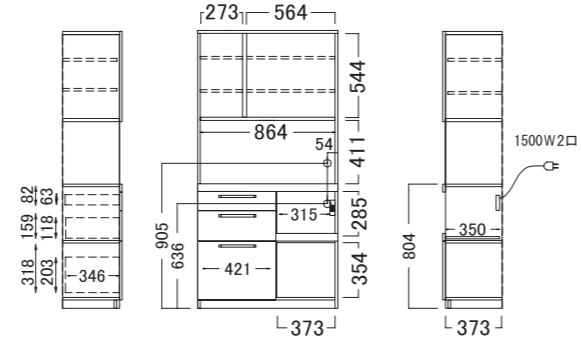

YC-S750R

外寸：W750・D396・H1800

- 耐荷重  
 棚板：約20kg(1枚あたり)  
 引出し：約20kg(1杯あたり)  
 カウンター天板：約20kg  
 スライドテーブル：約10kg

YC-S900R

外寸：W900・D396・H1800

- 耐荷重  
 棚板：約20kg(1枚あたり)  
 引出し：約20kg(1杯あたり)  
 カウンター天板：約30kg  
 スライドテーブル：約10kg

YC-S1050R

外寸：W1050・D396・H1800

- 耐荷重  
 棚板：約20kg(1枚あたり)  
 引出し：約20kg(1杯あたり)  
 カウンター天板：約30kg  
 スライドテーブル：約10kg

YC-S400R

外寸：W404・D396・H1800

- 耐荷重  
 棚板：約20kg(1枚あたり)  
 引出し：約20kg(1杯あたり)  
 スライドテーブル：約10kg

YC-S600R

外寸：W600・D396・H1800

- 耐荷重  
 棚板：約20kg(1枚あたり)  
 引出し：約20kg(1杯あたり)  
 レンジ収納部：約20kg  
 スライドテーブル：約10kg

YC-S600K

外寸：W600・D396・H1800

- 耐荷重  
 棚板：約20kg(1枚あたり)  
 引出し：約20kg(1杯あたり)

YC-S800K

外寸：W800・D396・H1800

- 耐荷重  
 棚板：約20kg(1枚あたり)  
 引出し：約20kg(1杯あたり)