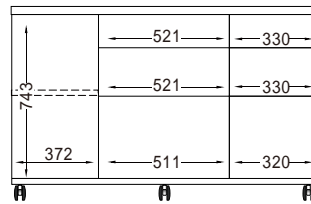

# 寸法図

## ■正面図

AW-120W

外寸: W1200・H881

AW-140W

外寸: W1400・H881