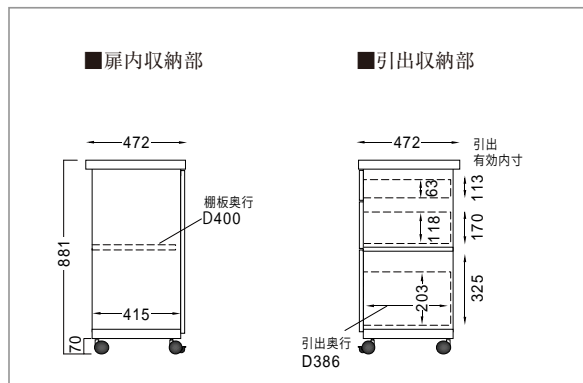

# 寸法図

## ■共通側面図(120W・140W)

※点線部・・・可動棚板、引出し

- 耐荷重  
 ・カウンター天板: 約30kg  
 ・引出し: 約20kg (1杯あたり)  
 ・棚板: 約20kg (1枚あたり)
- 梱包: 1梱包

## ■正面図

AW-120W

外寸: W1200・H881

AW-140W

外寸: W1400・H881

## ■AW-90W 側面図

- 耐荷重  
 ・カウンター天板: 約30kg  
 ・引出し: 約20kg (1杯あたり)  
 ・棚板: 約20kg (1枚あたり)
- 梱包: 1梱包