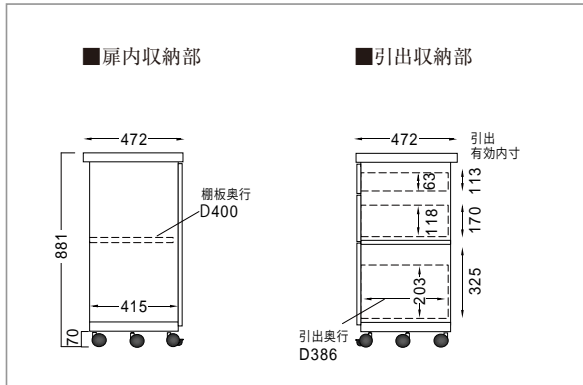

寸法図

■共通側面図(120W・140W)

※点線部・・・可動棚板、引出し

1. ■耐荷重
   ・カウンター天板: 約30kg
   ・引出し: 約20kg (1杯あたり)
   ・棚板: 約20kg (1枚あたり)
2. ■梱包: 1梱包

■正面図

AW-120W

外寸: W1200・H881