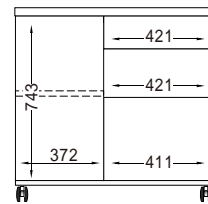

# 寸法図

## ■AW-90C 側面図

- 耐荷重  
 ・天板: 約20kg  
 ・固定棚: 約5kg (1枚あたり)
- 梱包: 1梱包

## ■正面図

AW-90W

外寸: W900・H881

## ■正面図

AW-90C

外寸: W900・H921