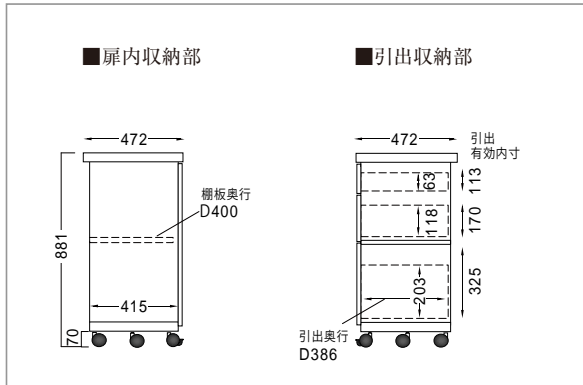

Option

皿仕切りセット

引出しの開閉時でも安心。大切な食器がぶつかり合うのを防ぐ皿仕切りセット。

間仕切りセット

引出し内を最大限に活用できる間仕切りセット。タテ・ヨコお好みでプレートを調整してください。

ウェーブトレイ

こまごまとしたキッチンツールを美しく分類して整理できる便利なトレイです。また、樹脂製ですので丸洗い可能です。

リッドスタンド

大小サイズの様々な鍋のフタやトレイ等を便利に収納できます。

扉用ダンパー

扉が閉まる手前でクッションが効き、その後ゆっくり吸い込まれるように閉まります。

オプション脚

キャスターではなく、固定して使用したい方のために、オプションで脚をご用意しました。(製品高さは821mm(90C:861mm)になります。)

寸法図

■共通側面図(120W・140W)

※点線部・・・可動棚板、引出し

- 耐荷重
 - ・カウンター天板: 約30kg
 - ・引出し: 約20kg (1杯あたり)
 - ・棚板: 約20kg (1枚あたり)
- 梱包: 1梱包

■正面図

CW-120W

外寸: W1200・H881

CW-140W

外寸: W1400・H881

■CW-90W 側面図

- 耐荷重
 - ・カウンター天板: 約30kg
 - ・引出し: 約20kg (1杯あたり)
 - ・棚板: 約20kg (1枚あたり)
- 梱包: 1梱包

■正面図

CW-90W

外寸: W900・H881

■CW-90C 側面図

- 耐荷重
 - ・天板: 約20kg
 - ・固定棚: 約5kg (1枚あたり)
- 梱包: 1梱包

■正面図

CW-90C

外寸: W900・H921