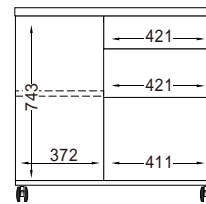

大小サイズの様々な鍋のフタやトレイ等を便利に収納できます。

扉用ダンパー

扉が閉まる手前でクッションが効き、その後ゆっくり吸い込まれるように閉まります。

オプション脚

キャスターではなく、固定して使用したい方のために、オプションで脚をご用意しました。(製品高さは821mm(90C:861mm)になります。)

寸法図

■共通側面図(120W・140W)

※点線部・・・可動棚板、引出し

- 耐荷重
 - ・カウンター天板: 約30kg
 - ・引出し: 約20kg (1杯あたり)
 - ・棚板: 約20kg (1枚あたり)
- 梱包: 1梱包

■正面図

CW-120W

外寸: W1200・H881

CW-140W

外寸: W1400・H881

■CW-90W 側面図

- 耐荷重
 - ・カウンター天板: 約30kg
 - ・引出し: 約20kg (1杯あたり)
 - ・棚板: 約20kg (1枚あたり)
- 梱包: 1梱包

■正面図

CW-90W

外寸: W900・H881

■CW-90C 側面図

- 耐荷重
 - ・天板: 約20kg
 - ・固定棚: 約5kg (1枚あたり)
- 梱包: 1梱包

■正面図

CW-90C

外寸: W900・H921