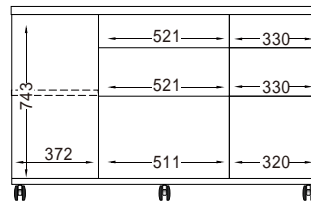

- 耐荷重
 - ・カウンター天板: 約30kg
 - ・引出し: 約20kg (1杯あたり)
 - ・棚板: 約20kg (1枚あたり)
- 梱包: 1梱包

■正面図

CW-120W

外寸: W1200・H881

CW-140W

外寸: W1400・H881

■CW-90W 側面図

- 耐荷重
 - ・カウンター天板: 約30kg
 - ・引出し: 約20kg (1杯あたり)
 - ・棚板: 約20kg (1枚あたり)
- 梱包: 1梱包

■正面図

CW-90W

外寸: W900・H881

■CW-90C 側面図

- 耐荷重
 - ・天板: 約20kg
 - ・固定棚: 約5kg (1枚あたり)
- 梱包: 1梱包

■正面図

CW-90C

外寸: W900・H921