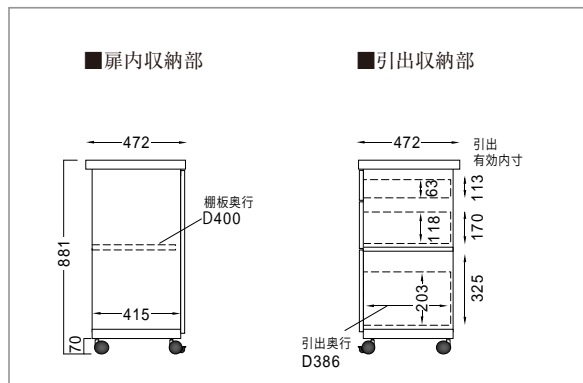

- 耐荷重
 - ・カウンター天板: 約30kg
 - ・引出し: 約20kg (1杯あたり)
 - ・棚板: 約20kg (1枚あたり)
- 梱包: 1梱包

■正面図

CW-120W

外寸: W1200・H881

CW-140W

外寸: W1400・H881

■CW-90W 側面図

- 耐荷重
 - ・カウンター天板: 約30kg
 - ・引出し: 約20kg (1杯あたり)
 - ・棚板: 約20kg (1枚あたり)
- 梱包: 1梱包

■正面図

CW-90W

外寸: W900・H881

■CW-90C 側面図

- 耐荷重
 - ・天板: 約20kg
 - ・固定棚: 約5kg (1枚あたり)
- 梱包: 1梱包

■正面図

CW-90C

外寸: W900・H921