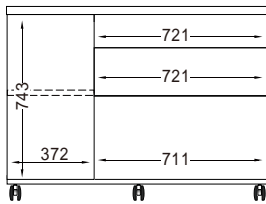

■正面図

CW-120W

外寸: W1200・H881