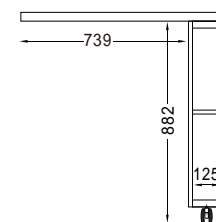

- 耐荷重
 - ・カウンター天板: 約30kg
 - ・引出し: 約20kg (1杯あたり)
 - ・棚板: 約20kg (1枚あたり)
- 梱包: 1梱包

■正面図

CW-120W

外寸: W1200・H881

CW-140W

外寸: W1400・H881

■CW-90W 側面図

- 耐荷重
 - ・カウンター天板: 約30kg
 - ・引出し: 約20kg (1杯あたり)
 - ・棚板: 約20kg (1枚あたり)
- 梱包: 1梱包

■正面図

CW-90W

外寸: W900・H881

■CW-90C 側面図

- 耐荷重
 - ・天板: 約20kg
 - ・固定棚: 約5kg (1枚あたり)
- 梱包: 1梱包

■正面図

CW-90C

外寸: W900・H921