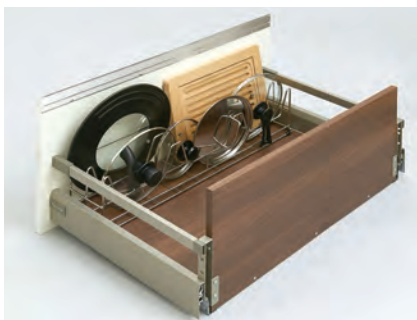

Option

皿仕切りセット

引出しの開閉時でも安心。大切な食器がぶつかり合うのを防ぐ皿仕切りセット。

間仕切りセット

引出し内を最大限に活用できる間仕切りセット。タテ・ヨコお好みでプレートを調整してください。

ウェーブトレイ

こまごまとしたキッチンツールを美しく分類して整理できる便利なトレイです。また、樹脂製ですので丸洗い可能です。

リッドスタンド

大小サイズの様々な鍋のフタやトレイ等を便利に収納できます。

扉用ダンパー

扉が閉まる手前でクッションが効き、その後ゆっくり吸い込まれるように閉まります。

オプション脚

キャスターではなく、固定して使用したい方のために、オプションで脚をご用意しました。(製品高さは821mm(90C:861mm)になります。)

寸法図

■共通側面図(120W・140W)

※点線部・・・可動棚板、引出し