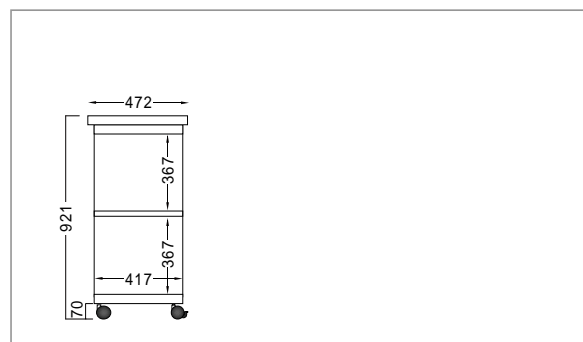

- 耐荷重
 - ・カウンター天板: 約30kg
 - ・引出し: 約20kg (1杯あたり)
 - ・棚板: 約20kg (1枚あたり)
- 梱包: 1梱包

■正面図

CW-120W

外寸: W1200・H881

CW-140W

外寸: W1400・H881

■CW-90W 側面図

- 耐荷重
 - ・カウンター天板: 約30kg
 - ・引出し: 約20kg (1杯あたり)
 - ・棚板: 約20kg (1枚あたり)
- 梱包: 1梱包

■正面図

CW-90W

外寸: W900・H881

■CW-90C 側面図

- 耐荷重
 - ・天板: 約20kg
 - ・固定棚: 約5kg (1枚あたり)
- 梱包: 1梱包

■正面図

CW-90C

外寸: W900・H921