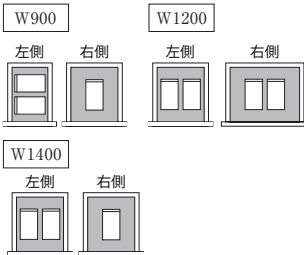

標準装備&オプション・カスタマイズ一覧

オプション 対応	標準装備	対応不可
★	◎	—

FM

注1) スライドテーブル下の引出には
取り付けつけられません。

注2) リッドスタンドについて
リッドスタンドの幅寸法より、
引出しの内寸法が約15cm
大きくなります。

注3) ダストボックス・ダストスタンドを
収納した場合、棚板はつけられな
くなります。

注4) 26.5Lタイプのダストボックス
下記のように収納可能です。

■D50cm