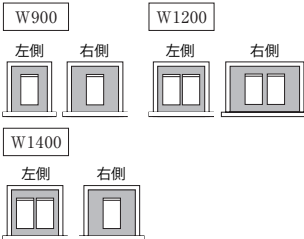

■D45cm

注5) 15Lタイプのダストボックス
下記のように収納可能です。