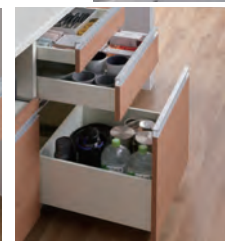

3段引出収納部

サイレントレール引出
ゆっくり滑らかに閉まるソフトクロー징機能付き。