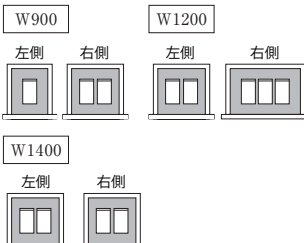

■D45cm

	皿仕切り セット 注1)	間仕切り セット 注1)	ウェーブ トレイ	リッド スタンド 注2)	ダストボックス 注3)		ダスト スタンド 注3)	ダンパー	スライド テーブル
	XB-1[5] 取付け可能 な場所 段	XP-1[7] 取付け可能 な場所 段			26.5L 最大個数	15L 最大個数			ZE-30[12]
FM-900R	★ 2・3	★ 3	★ ZT-H[8]	—	★ 3 注4)	★ 4 注5)	—	—	★
FM-1200R	★ 2・3	★ 3	★ ZT-H[8]	★ ZL-60[10]	★ 4 注4)	★ 6 注5)	★ ZD-63[7]	—	★
FM-1400R	★ 2・3	★ 3	★ ZT-H[8]	—	★ 3 注4)	★ 4 注5)	—	★	★
FM-S900R	★ 2・3	★ 3	★ ZT-SH[8]	—	★ 2 注4)	★ 3 注5)	—	—	★
FM-S1200R	★ 2・3	★ 3	★ ZT-SH[8]	★ ZL-60[10]	★ 4 注4)	★ 5 注5)	★ ZD-63[7]	—	★
FM-S1400R	★ 2・3	★ 3	★ ZT-SH[8]	—	★ 3 注4)	★ 4 注5)	—	★	★

	コンセント	転倒防止用 耐震器具 XY タイプ	バックボード 穴アケ加工	台輪カット 最大カット 25mm	裏面化粧 (上台・下台別々に料金がかかります)			
					穴あけ無		穴あけ有	
					上台	下台	上台	下台
FM-900R	★	★ XY-2[7]	★	★ [14]	★ [16]	★ [16]	★ [23]	★ [23]
FM-1200R	★	★ XY-2[7]	★	★ [16]	★ [23]	★ [23]	★ [29]	★ [29]
FM-1400R	★	★ XY-2[7]	★	★ [16]	★ [23]	★ [23]	★ [29]	★ [29]
FM-S900R	★	★ XY-2[7]	★	★ [14]	★ [16]	★ [16]	★ [23]	★ [23]
FM-S1200R	★	★ XY-2[7]	★	★ [16]	★ [23]	★ [23]	★ [29]	★ [29]
FM-S1400R	★	★ XY-2[7]	★	★ [16]	★ [23]	★ [23]	★ [29]	★ [29]