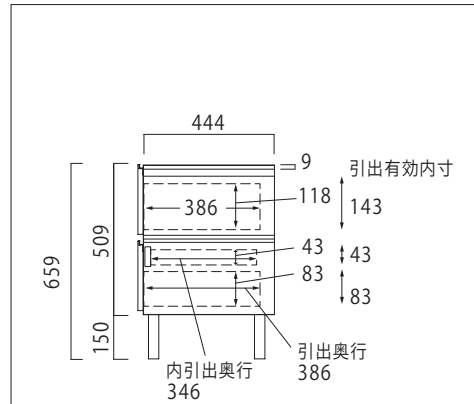

■共通側面図 (WV-40・60)

■耐荷重
・天板:約10kg
・引出:約20kg(1杯あたり)

■梱包:1梱包
※点線部・引出