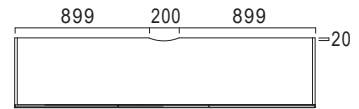

## ■正面図 ※フラップ扉内部には仕切板(固定)が付いています。

WV-120

外寸:W1199・D466・H400

WV-150

外寸:W1499・D466・H400

WV-180

外寸:W1799・D466・H400

WV-200

外寸:W1999・D466・H400

## ■背面図 (グレー部:裏板)

※側板には配線用の穴はあいていません。天板に配線用の穴があいています。