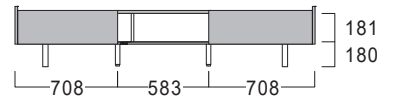

## ■共通側面図 (WV-120~200)

■耐荷重  
 ・天板:約60kg  
 ・引出:約20kg(1杯あたり)  
 ・AV機器収納部:約10kg

■梱包:1梱包  
 ※点線部・引出

## ■正面図 ※フラップ扉内部には仕切板(固定)が付いています。

WV-120

外寸:W1199・D466・H400

WV-150

外寸:W1499・D466・H400

WV-180

外寸:W1799・D466・H400

WV-200

外寸:W1999・D466・H400

## ■背面図 (グレー部:裏板)

※側板には配線用の穴はあいていません。天板に配線用の穴があいています。