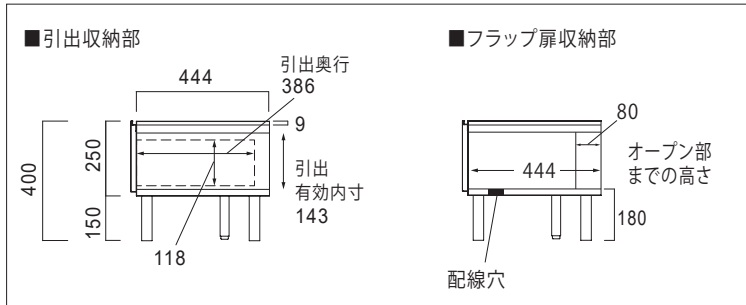

## ■共通側面図 (WV-120~200)

■耐荷重  
 ・天板:約60kg  
 ・引出:約20kg(1杯あたり)  
 ・AV機器収納部:約10kg

■梱包:1梱包  
 ※点線部・引出

## ■正面図 ※フラップ扉内部には仕切板(固定)が付いています。

WV-120

外寸:W1199・D466・H400

WV-150

外寸:W1499・D466・H400

WV-180

外寸:W1799・D466・H400

WV-200

外寸:W1999・D466・H400

## ■正面図

WV-40

外寸:W399・D466・H659

WV-60

外寸:W599・D466・H659