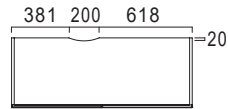

## ■正面図 ※フラップ扉内部には仕切板(固定)が付いています。

WV-120

外寸:W1199・D466・H400

WV-150

外寸:W1499・D466・H400

WV-180

外寸:W1799・D466・H400

WV-200

外寸:W1999・D466・H400

## ■正面図

WV-40

外寸:W399・D466・H659

WV-60

外寸:W599・D466・H659

## ■正面図

WV-43

外寸:W399・D466・H918

WV-63

外寸:W599・D466・H918