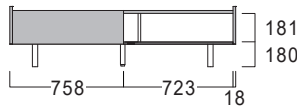

## ■正面図 ※フラップ扉内部には仕切板(固定)が付いています。

WV-120

外寸:W1199・D466・H400

WV-150

外寸:W1499・D466・H400

WV-180

外寸:W1799・D466・H400

WV-200

外寸:W1999・D466・H400

## ■背面図 (グレー部:裏板)

※側板には配線用の穴はあいていません。天板に配線用の穴があいています。

## ■正面図

WV-40

外寸:W399・D466・H659

WV-60

外寸:W599・D466・H659