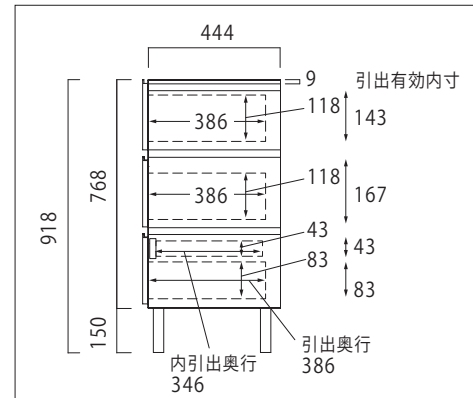

■共通側面図 (WV-43・63)

■耐荷重
・天板:約10kg
・引出:約20kg(1杯あたり)

■梱包:1梱包
※点線部・引出

■正面図

WV-40

外寸:W399・D466・H659

WV-60

外寸:W599・D466・H659

■正面図

WV-43

外寸:W399・D466・H918

WV-63

外寸:W599・D466・H918