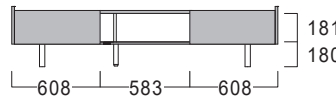

## ■正面図 ※フラップ扉内部には仕切板(固定)が付いています。

WV-120

外寸:W1199・D466・H400

WV-150

外寸:W1499・D466・H400

WV-180

外寸:W1799・D466・H400

WV-200

外寸:W1999・D466・H400

## ■背面図 (グレー部:裏板)

※側板には配線用の穴はあいていません。天板に配線用の穴があいています。

## ■正面図

WV-40

外寸:W399・D466・H659

WV-60

外寸:W599・D466・H659