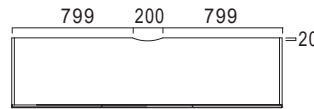

## ■正面図 ※フラップ扉内部には仕切板(固定)が付いています。

WV-120

外寸:W1199・D466・H400

WV-150

外寸:W1499・D466・H400

WV-180

外寸:W1799・D466・H400

WV-200

外寸:W1999・D466・H400

## ■背面図 (グレー部:裏板)

※側板には配線用の穴はあいていません。天板に配線用の穴があいています。