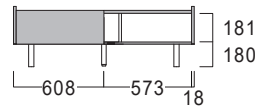

## ■正面図 ※フラップ扉内部には仕切板(固定)が付いています。

WV-120

外寸:W1199・D466・H400

WV-150

外寸:W1499・D466・H400

WV-180

外寸:W1799・D466・H400

WV-200

外寸:W1999・D466・H400

## ■背面図 (グレー部:裏板)

※側板には配線用の穴はあいていません。天板に配線用の穴があいています。

## ■正面図

WV-40

外寸:W399・D466・H659

WV-60

外寸:W599・D466・H659