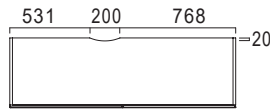

## ■正面図 ※フラップ扉内部には仕切板(固定)が付いています。

WV-120

外寸:W1199・D466・H400

WV-150

外寸:W1499・D466・H400

WV-180

外寸:W1799・D466・H400

WV-200

外寸:W1999・D466・H400

## ■背面図 (グレー部:裏板)

※側板には配線用の穴はあいていません。天板に配線用の穴があいています。

## ■正面図

WV-40

外寸:W399・D466・H659

WV-60

外寸:W599・D466・H659