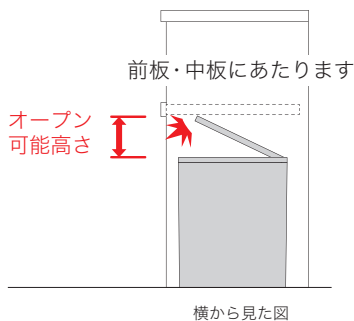

【AS シリーズ】 40L タイプ

※画像はオープン可能高さ80mmのイメージです。

左右両開きダストボックス

正面から見た図

【40Lタイプ】 オープン可能高さ表

カウンタータイプ	奥行	品番	オープン可能高さ
ハイカウンター	D500	AS-402 下段取付	80mm
		AS-602 下段取付	80mm
	D445	AS-S402 下段取付	80mm
		AS-S602 下段取付	80mm

【AS シリーズ】 26.5L タイプ

※画像はオープン可能高さ125mmのイメージです。

【26.5Lタイプ】 オープン可能高さ表

カウンタータイプ	奥行	品番	オープン可能高さ
ハイカウンター	D500	AS-402 下段取付	125mm
		AS-602 下段取付	125mm
	D445	AS-S402 下段取付	125mm
		AS-S602 下段取付	125mm

【AS シリーズ】 15L タイプ

※画像はオープン可能高さ135mmのイメージです。