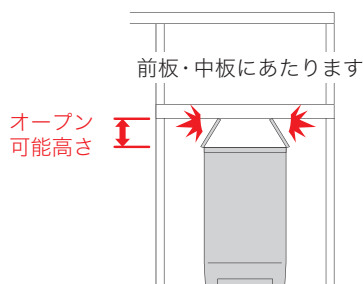

【AS シリーズ】 40L タイプ

※画像はオープン可能高さ80mmのイメージです。

左右両開きダストボックス

正面から見た図

【40Lタイプ】 オープン可能高さ表

カウンタータイプ	奥行	品番	オープン可能高さ
ハイカウンター	D500	AS-402 下段取付	80mm
		AS-602 下段取付	80mm
	D445	AS-S402 下段取付	80mm
		AS-S602 下段取付	80mm

【AS シリーズ】 26.5L タイプ

※画像はオープン可能高さ125mmのイメージです。

【26.5Lタイプ】 オープン可能高さ表

カウンタータイプ	奥行	品番	オープン可能高さ
ハイカウンター	D500	AS-402 下段取付	125mm
		AS-602 下段取付	125mm
	D445	AS-S402 下段取付	125mm
		AS-S602 下段取付	125mm

【AS シリーズ】 15L タイプ

※画像はオープン可能高さ135mmのイメージです。

横から見た図

【15Lタイプ】 オープン可能高さ表

カウンタータイプ	奥行	品番	オープン可能高さ
ハイカウンター	D500	AS-402 下段取付	135mm
		AS-602 下段取付	135mm
	D445	AS-S402 下段取付	135mm
		AS-S602 下段取付	135mm