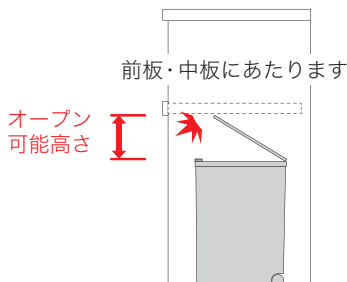

【AS シリーズ】 40L タイプ

※画像はオープン可能高さ80mmのイメージです。

左右両開きダストボックス

正面から見た図

【40Lタイプ】 オープン可能高さ表

カウンタータイプ	奥行	品番	オープン可能高さ
ハイカウンター	D500	AS-402 下段取付	80mm
		AS-602 下段取付	80mm
	D445	AS-S402 下段取付	80mm
		AS-S602 下段取付	80mm

【AS シリーズ】 26.5L タイプ

※画像はオープン可能高さ125mmのイメージです。

【26.5Lタイプ】 オープン可能高さ表

カウンタータイプ	奥行	品番	オープン可能高さ
ハイカウンター	D500	AS-402 下段取付	125mm
		AS-602 下段取付	125mm
	D445	AS-S402 下段取付	125mm
		AS-S602 下段取付	125mm

【AS シリーズ】 15L タイプ

※画像はオープン可能高さ135mmのイメージです。

横から見た図

【15Lタイプ】 オープン可能高さ表

カウンタータイプ	奥行	品番	オープン可能高さ
ハイカウンター	D500	AS-402 下段取付	135mm
		AS-602 下段取付	135mm
	D445	AS-S402 下段取付	135mm
		AS-S602 下段取付	135mm