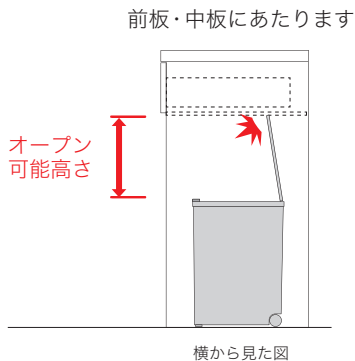

【HM シリーズ】 26.5L タイプ

※画像はオープン可能高さ245mmのイメージです。

【26.5Lタイプ】 オープン可能高さ表

カウンタータイプ	奥行	品番	オープン可能高さ
ハイ	D500	HM-602K、602R	245mm
カウンター	D445	HM-S602K、S602R	245mm

【HM シリーズ】 15L タイプ

※画像はオープン可能高さ255mmのイメージです。

【15Lタイプ】 オープン可能高さ表

カウンタータイプ	奥行	品番	オープン可能高さ
ハイ	D500	HM-602K、602R	255mm
カウンター	D445	HM-S602K、S602R	255mm