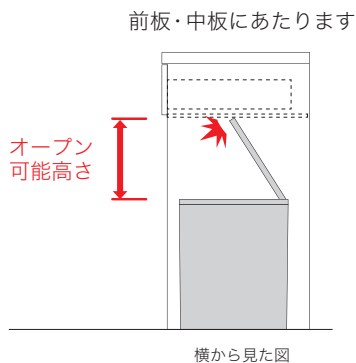

【HM シリーズ】 26.5L タイプ

※画像はオープン可能高さ245mmのイメージです。

【26.5Lタイプ】 オープン可能高さ表

カウンタータイプ	奥行	品番	オープン可能高さ
ハイ	D500	HM-602K、602R	245mm
カウンター	D445	HM-S602K、S602R	245mm

【HM シリーズ】 15L タイプ

※画像はオープン可能高さ255mmのイメージです。

【15Lタイプ】 オープン可能高さ表