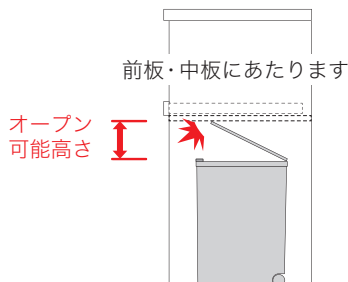

### 左右両開きダストボックス

正面から見た図

## 【ID シリーズ】 26.5L タイプ

※画像はオープン可能高さ125mmのイメージです。

### 【26.5Lタイプ】 オープン可能高さ表

カウンタータイプ	奥行	品番	オープン可能高さ
ハイカウンター	D500	IDA-1002R	135mm
		IDA-1202R~1602R	135mm
	D445	IDA-S1002R	135mm
		IDA-S1202R~S1602R	135mm

## 【ID シリーズ】 15L タイプ

※画像はオープン可能高さ135mmのイメージです。

横から見た図