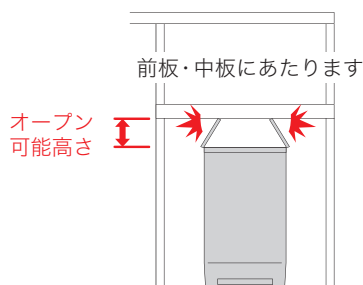

## 【ID シリーズ】 40L タイプ

※画像はオープン可能高さ80mmのイメージです。

### 左右両開きダストボックス

正面から見た図

## 【ID シリーズ】 26.5L タイプ

※画像はオープン可能高さ125mmのイメージです。

## 【ID シリーズ】 15L タイプ

※画像はオープン可能高さ135mmのイメージです。

横から見た図