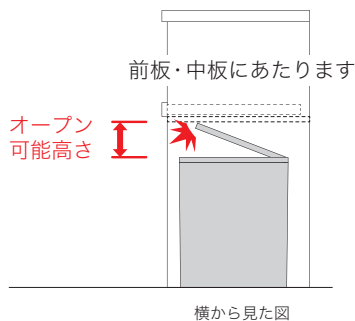

## 【ID シリーズ】 40L タイプ

※画像はオープン可能高さ80mmのイメージです。

### 左右両開きダストボックス

正面から見た図

### 【40Lタイプ】 オープン可能高さ表

カウンタータイプ	奥行	品番	オープン可能高さ
ハイカウンター	D500	IDA-1002R	90mm
		IDA-1202R~1602R	90mm
	D445	IDA-S1002R	90mm
		IDA-S1202R~S1602R	90mm

## 【ID シリーズ】 26.5L タイプ

※画像はオープン可能高さ125mmのイメージです。