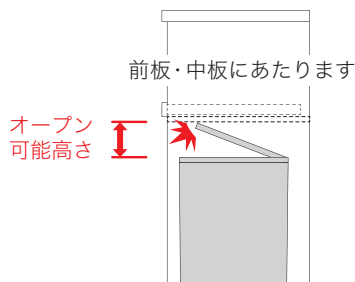

【SYシリーズ】 40L タイプ

※画像はオープン可能高さ80mmのイメージです。

左右両開きダストボックス

正面から見た図

【40Lタイプ】 オープン可能高さ表

カウンタータイプ	奥行	品番	オープン可能高さ
ハイカウンター	D500	SY-900R	90mm
		SY-1200R	90mm
		SY-1400R	90mm
		SY-1600R	90mm
	D445	SY-S900R	90mm
		SY-S1200R	90mm
		SY-S1400R	90mm
		SY-S1600R	90mm

【SYシリーズ】 26.5L タイプ

※画像はオープン可能高さ125mmのイメージです。

横から見た図

【26.5Lタイプ】 オープン可能高さ表

カウンタータイプ	奥行	品番	オープン可能高さ
ハイカウンター	D500	SY-900R	135mm
		SY-1200R	135mm
		SY-1400R	135mm
		SY-1600R	135mm
	D445	SY-S900R	135mm
		SY-S1200R	135mm
		SY-S1400R	135mm
		SY-S1600R	135mm

【SYシリーズ】 15L タイプ

※画像はオープン可能高さ135mmのイメージです。

横から見た図

【15Lタイプ】 オープン可能高さ表

カウンタータイプ	奥行	品番	オープン可能高さ
ハイカウンター	D500	SY-900R	145mm
		SY-1200R	145mm
		SY-1400R	145mm
		SY-1600R	145mm
	D445	SY-S900R	145mm
		SY-S1200R	145mm
		SY-S1400R	145mm
		SY-S1600R	145mm