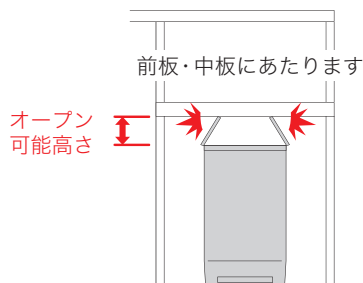

【SYシリーズ】 40L タイプ

※画像はオープン可能高さ80mmのイメージです。

左右両開きダストボックス

正面から見た図

【40Lタイプ】 オープン可能高さ表

カウンタータイプ	奥行	品番	オープン可能高さ
ハイカウンター	D500	SY-900R	90mm
		SY-1200R	90mm
		SY-1400R	90mm
		SY-1600R	90mm
	D445	SY-S900R	90mm
		SY-S1200R	90mm
		SY-S1400R	90mm
		SY-S1600R	90mm

【SYシリーズ】 26.5L タイプ

※画像はオープン可能高さ125mmのイメージです。

横から見た図

【26.5Lタイプ】 オープン可能高さ表

カウンタータイプ	奥行	品番	オープン可能高さ
ハイカウンター	D500	SY-900R	135mm
		SY-1200R	135mm
		SY-1400R	135mm
		SY-1600R	135mm
	D445	SY-S900R	135mm
		SY-S1200R	135mm
		SY-S1400R	135mm
		SY-S1600R	135mm

【SYシリーズ】 15L タイプ

※画像はオープン可能高さ135mmのイメージです。

横から見た図

【15Lタイプ】 オープン可能高さ表

カウンタータイプ	奥行	品番	オープン可能高さ
ハイカウンター	D500	SY-900R	145mm
		SY-1200R	145mm
		SY-1400R	145mm
		SY-1600R	145mm
	D445	SY-S900R	145mm
		SY-S1200R	145mm
		SY-S1400R	145mm
		SY-S1600R	145mm