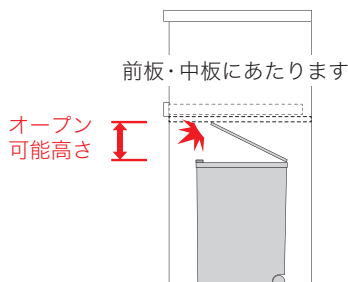

【SYシリーズ】 40L タイプ

※画像はオープン可能高さ80mmのイメージです。

左右両開きダストボックス

正面から見た図

【40Lタイプ】 オープン可能高さ表

カウンタータイプ	奥行	品番	オープン可能高さ
ハイカウンター	D500	SY-900R	90mm
		SY-1200R	90mm
		SY-1400R	90mm
		SY-1600R	90mm
	D445	SY-S900R	90mm
		SY-S1200R	90mm
		SY-S1400R	90mm
		SY-S1600R	90mm

【SYシリーズ】 26.5L タイプ

※画像はオープン可能高さ125mmのイメージです。

横から見た図

【26.5Lタイプ】 オープン可能高さ表

カウンタータイプ	奥行	品番	オープン可能高さ
ハイカウンター	D500	SY-900R	135mm
		SY-1200R	135mm
		SY-1400R	135mm
		SY-1600R	135mm
	D445	SY-S900R	135mm
		SY-S1200R	135mm
		SY-S1400R	135mm
		SY-S1600R	135mm

【SYシリーズ】 15L タイプ

※画像はオープン可能高さ135mmのイメージです。

横から見た図

【15Lタイプ】 オープン可能高さ表

カウンタータイプ	奥行	品番	オープン可能高さ
ハイカウンター	D500	SY-900R	145mm
		SY-1200R	145mm
		SY-1400R	145mm
		SY-1600R	145mm
	D445	SY-S900R	145mm
		SY-S1200R	145mm
		SY-S1400R	145mm
		SY-S1600R	145mm