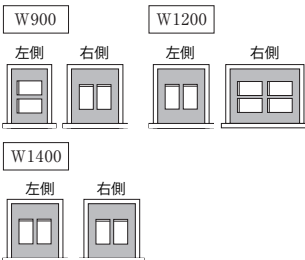

標準装備&オプション・カスタマイズ一覧

オプション 対応	標準装備	対応不可
★	◎	—

FM

注1) スライドテーブル下の引出には
取り付けられません。

注2) ダストボックスを収納した場合、
棚板はつけられなくなります。

注3) 26.5Lタイプのダストボックス
下記のように収納可能です。

■D50cm

■D45cm

※左側の引出スペースには収納できません。

	皿仕切り セット 注1)	間仕切り セット 注1)	ウェーブ トレイ	ダストボックス 注2)		ダンパー	スライド テーブル	
	XB-1[5] 取付け可能 な場所 段	XP-1[7] 取付け可能 な場所 段		26.5L 最大個数	15L 最大個数			ZE-30[12]
FM-900R	★2・3	★3	★ZT-H[8]	★3注3)	★4注4)	—	★	
FM-1200R	★2・3	★3	★ZT-H[8]	★4注3)	★6注4)	—	★	
FM-1400R	★2・3	★3	★ZT-H[8]	★3注3)	★4注4)	★	★	
FM-S900R	★2・3	★3	★ZT-SH[8]	★1注3)	★3注4)	—	★	
FM-S1200R	★2・3	★3	★ZT-SH[8]	★2注3)	★5注4)	—	★	
FM-S1400R	★2・3	★3	★ZT-SH[8]	★1注3)	★4注4)	★	★	

	コンセント	転倒防止用 耐震器具 XYタイプ	バックボード 穴アケ加工	台輪カット 最大カット 25mm	裏面化粧 (上台・下台別々に料金がかかります)			
					穴あけ無		穴あけ有	
					上台	下台	上台	下台
FM-900R	★	★XY-2[7]	★	★[14]	★[16]	★[16]	★[23]	★[23]
FM-1200R	★	★XY-2[7]	★	★[16]	★[23]	★[23]	★[29]	★[29]
FM-1400R	★	★XY-2[7]	★	★[16]	★[23]	★[23]	★[29]	★[29]
FM-S900R	★	★XY-2[7]	★	★[14]	★[16]	★[16]	★[23]	★[23]
FM-S1200R	★	★XY-2[7]	★	★[16]	★[23]	★[23]	★[29]	★[29]
FM-S1400R	★	★XY-2[7]	★	★[16]	★[23]	★[23]	★[29]	★[29]

Option

注4) 15Lタイプのダストボックス
下記のように収納可能です。

■D50cm

■D45cm

引出しにすっきり収まる。普段は隠れている
ので、キッチンスペースをきれいに保てます。

引出しの開閉時でも安心。大切な食器がぶつかり合
うのを防ぐ皿仕切りセット。

扉が閉まる手前でクッションが効き、その後ゆっ
くり吸い込まれるように閉まります。