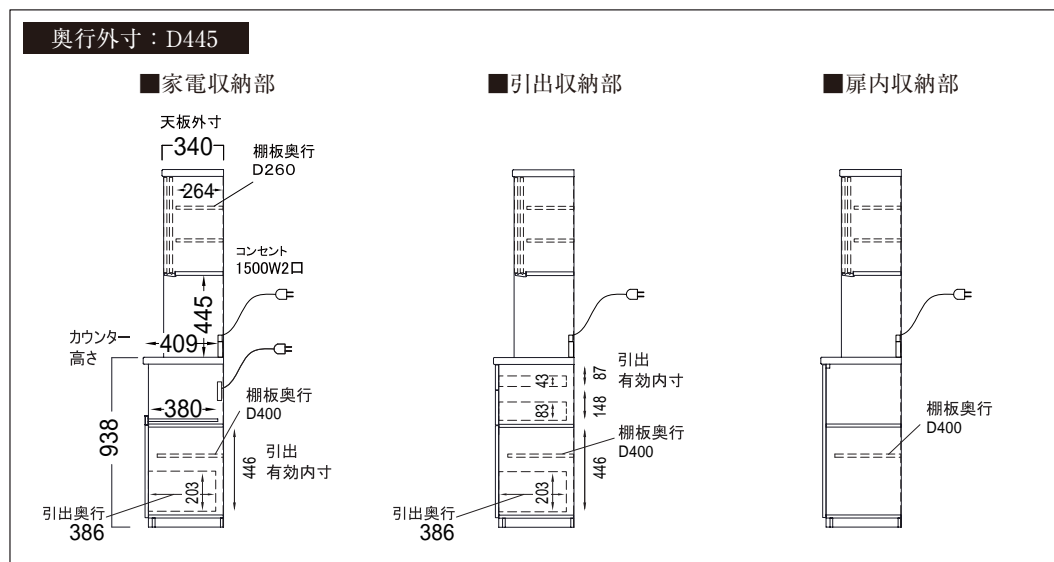

寸法図

■ 共通側面図(900R~1400R)