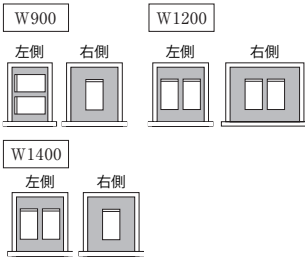

表記されている商品高さは、商品底部の三角座が含まれておりません。実際の高さは表記のプラス 3mm になります。(上置除く)

標準装備&オプション・カスタマイズ一覧

オプション 対応	標準装備	対応不可
★	◎	—

FM

注1) スライドテーブル下の引出には
取り付けられません。

注2) ダストボックスを収納した場合、
棚板はつけられなくなります。

注3) 26.5Lタイプのダストボックス
下記のように収納可能です。

■D50cm

■D45cm

※左側の引出スペースには収納できません。

	皿仕切り セット 注1)	間仕切り セット 注1)	ウェーブ トレイ	ダストボックス 注2)		ダンパー	スライド テーブル
	XB-1[5] 取付け可能 な場所 段	XP-1[7] 取付け可能 な場所 段		26.5L 最大個数	15L 最大個数		
FM-900R	★2・3	★3	★ZT-H[8]	★3注3)	★4注4)	—	★
FM-1200R	★2・3	★3	★ZT-H[8]	★4注3)	★6注4)	—	★
FM-1400R	★2・3	★3	★ZT-H[8]	★3注3)	★4注4)	★	★
FM-S900R	★2・3	★3	★ZT-SH[8]	★1注3)	★3注4)	—	★
FM-S1200R	★2・3	★3	★ZT-SH[8]	★2注3)	★5注4)	—	★
FM-S1400R	★2・3	★3	★ZT-SH[8]	★1注3)	★4注4)	★	★