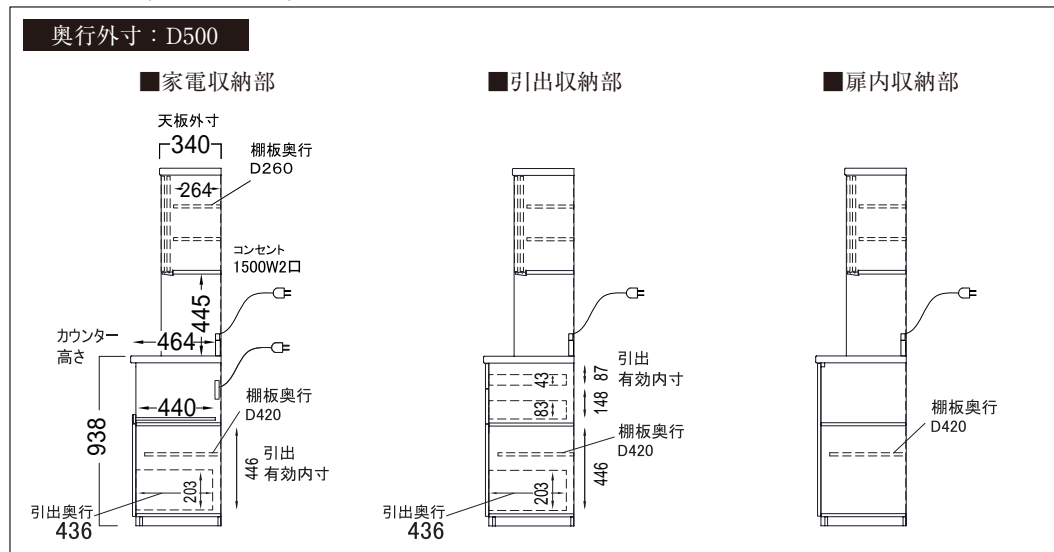

寸法図

■ 共通側面図(900R~1400R)