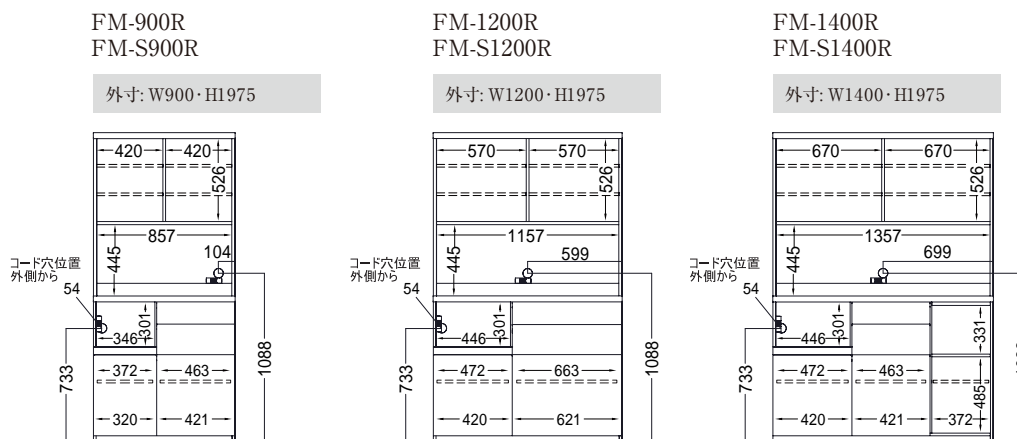

■ 正面図

株式会社 パモウナ 本社 〒455-0066 名古屋市港区寛政町3-34
TEL. 052-653-3355(代) FAX. 052-653-7713
www.pamouna.jp

HOME PAGE

Face book

instagram