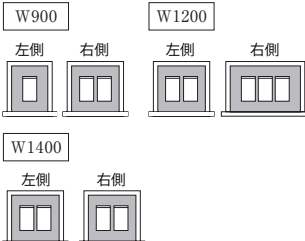

■D50cm

■D45cm

※左側の引出スペースには収納できません。

	皿仕切り セット 注1)	間仕切り セット 注1)	ウェーブ トレイ	ダストボックス 注2)		ダンパー	スライド テーブル
	XB-1[5] 取付け可能 な場所 段	XP-1[7] 取付け可能 な場所 段		26.5L 最大個数	15L 最大個数		
FM-900R	★2・3	★3	★ZT-H[8]	★3注3)	★4注4)	—	★
FM-1200R	★2・3	★3	★ZT-H[8]	★4注3)	★6注4)	—	★
FM-1400R	★2・3	★3	★ZT-H[8]	★3注3)	★4注4)	★	★
FM-S900R	★2・3	★3	★ZT-SH[8]	★1注3)	★3注4)	—	★
FM-S1200R	★2・3	★3	★ZT-SH[8]	★2注3)	★5注4)	—	★
FM-S1400R	★2・3	★3	★ZT-SH[8]	★1注3)	★4注4)	★	★

Option

注4) 15Lタイプのダストボックス
下記のように収納可能です。

■D50cm

■D45cm

ダストボックス

引出しにすっきり収まる。普段は隠れている
ので、キッチンスペースをきれいに保てます。

皿仕切りセット

引出しの開閉時でも安心。大切な食器がぶつかり合
うのを防ぐ皿仕切りセット。