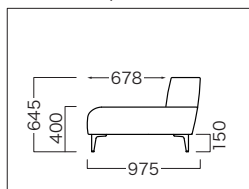

JY series

詳細情報 (シリーズ共通)

■梱包:1梱包

◎共通側面図 (JY-SF20/JY-SF25)

JY-SF20LBE/BK

JY-SF20RBE/BK

JY-SF25LBE/BK