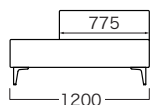

JY-SF20RBE/BK