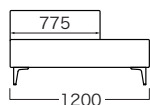

JY series

詳細情報 (シリーズ共通)

■梱包:1梱包

◎共通側面図 (JY-SF20/JY-SF25)

JY-SF20LBE/BK

JY-SF20RBE/BK

JY-SF25LBE/BK

JY-SF25RBE/BK

◎共通側面図 (JY-CH16)

JY-CH16LBE/BK

JY-CH16RBE/BK

■ソファ

■カウチ

HOME PAGE

Facebook

Instagram

有効期限：

この資料は『パモウナ総合カタログ2026』発行以降の新シリーズです。
次回の総合カタログ発刊時まで有効となります。

株式会社 パモウナ

本社 〒455-0066 名古屋市港区寛政町3-34
TEL. 052-653-3355 (代) FAX. 052-653-7713
www.pamouna.jp