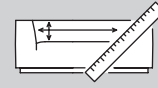

## 機能・装備 FUNCTION

広い座面：  
くつろぎ方を選ばない、ゆとりあるコーナーソファ。あぐらをかいてくつろいだり、足を伸ばしたり、横になったりと、さまざまな姿勢でゆったりと過ごせる広々とした座面です。

付属のクッション：  
腰当てにしたり、枕代わりにしたりと、姿勢に合わせて動かせるので、より自由なくつろぎ方ができます。

木製脚：  
お掃除がしやすくロボット掃除機にも対応可能。(お使いのロボット掃除機のサイズをご確認ください。)  
※全色共通: ブラック

4層ウレタン+羽毛パッド：  
密度の異なる4層のウレタンを積層し、最上部には羽毛パッドを採用。異なる素材を組み合わせることで、硬すぎず柔らかすぎない、バランスの取れた座り心地に仕上げました。

商品の詳細情報  
図面ページへ▶P.3

■ソファ

■コーナーソファ

奥行  
870  
mm

クッション1個付

1Pアームレス

幅 1010 mm