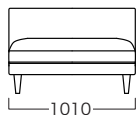

奥行  
1420  
mm

クッション2個付

コーナー

幅 1420 mm

高さ  
680 mm  
(SH440mm)

ホワイト  
在庫品

PY-SF10WH [【135】](#)

PY-CRWH [【221】](#)

# PY series

詳細情報(シリーズ共通)

■ 梱包: 1梱包

PY-SF10側面図

PY-SF10WH/BK

PY-CR上面図

PY-CRWH/BK