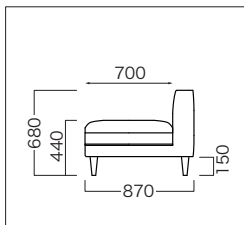

PY series

詳細情報(シリーズ共通)

■ 梱包: 1梱包

PY-SF10側面図

PY-SF10WH/BK