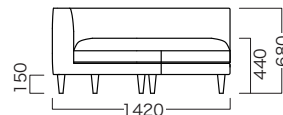

奥行  
1420  
mm

クッション2個付

コーナー

幅 1420 mm

高さ  
680 mm  
(SH440mm)

ホワイト  
在庫品

PY-SF10WH [【135】](#)

PY-CRWH [【221】](#)

# PY series

詳細情報(シリーズ共通)

■ 梱包: 1梱包

PY-SF10側面図

PY-SF10WH/BK

PY-CR上面図

PY-CRWH/BK

## ■ ソファ

正面

側面

背面