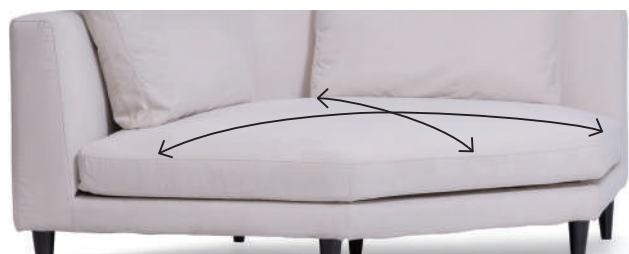

## Keyword

- 1 様々なくつろぎ方ができるコーナーソファ。
- 2 羽毛のふんわり感とウレタンの安心感をあわせもつ、  
絶妙な座り心地。
- 3 シルキーでなめらかな肌ざわりのファブリック。

PY-CRBK、PY-SF10BK (ブラック)

## 思い思いの姿勢でくつろげる コーナースタイル

自由な座り方を叶えるために設計されたフォルム。  
座る・足を伸ばす・横になるなど、さまざまなくつろぎ方で過ごせます。

座面は羽毛パッドのふんわり感とウレタンの安定感が生み出す快適な座り心地。

家族が自然と集い、それぞれが思い思いの時間を過ごせる居心地の良い空間を生み出します。

PY-CRWH、PY-SF10WH (ホワイト)

PY-CRBK (ブラック)

自然と視線が交わる扇状のコーナー設計。

角をなめらかな扇状にすることで、座ったときに自然と視線が交わる会話が弾むレイアウトが生まれます。

腰掛けたときの包み込まれるような特別なホールド感が居心地の良いくつろぎを叶えます。

## 機能・装備 FUNCTION

広い座面：  
くつろぎ方を選ばない、ゆとりあるコーナーソファ。あぐらをかいてくつろいだり、足を伸ばしたり、横になったりと、さまざまな姿勢でゆったりと過ごせる広々とした座面です。

付属のクッション：  
腰当てにしたり、枕代わりにしたりと、姿勢に合わせて動かせるので、より自由なくつろぎ方ができます。

木製脚：  
お掃除がしやすくロボット掃除機にも対応可能。(お使いのロボット掃除機のサイズをご確認ください。)  
※全色共通: ブラック