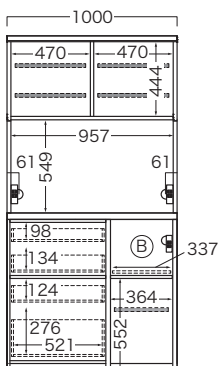

必ずご確認ください。
ご購入時の注意事項
▶パモウナ総合カタログ参照

34mm
設置クリアランス
高さが必要です

▲は開扉となっており、丁番側にマークがあります。

■メインアイテム オープンタイプ

高さ 1985 mm				
カウンター高さ 938 mm	※可動棚 ■DBOX 収納可	■DBOX 収納可	■DBOX 収納可	■DBOX 収納可
幅 1000 mm	幅 1200 mm	幅 1400 mm	幅 1600 mm	
奥行 500 mm 在庫品	MK-1002R [252]	MK-1202R [264]	MK-1402R [301]	MK-1602R [325]
奥行 445 mm 在庫品	MK-S1002R [245]	MK-S1202R [258]	MK-S1402R [295]	MK-S1602R [319]

- ・スライドテーブル:
(D500) 奥行外寸+435mm
(D445) 奥行外寸+337mm

奥行外寸：D445 共通側面図(MK-S1000R~S1600R)

■梱包: 2梱包

※MK-302R、MK-S302Rは1梱包

※点線部・・・引出、スライドテーブル
..... 可動棚

(A) 家電収納部有効内寸

正面図

MK-1000R
MK-S1000R

MK-1200R
MK-S1200R

MK-1400R
MK-S1400R

MK-1600R
MK-S1600R

奥行外寸：D500 共通側面図(MK-1002R~1602R)

奥行外寸：D445 共通側面図(MK-S1002R~S1602R)

② 家電収納部有効内寸

正面図

MK-1002R
MK-S1002R

	外寸W	外寸D	外寸H (VL)	外寸H (VH)	A
60U	599	331	210~325	326~600	563

	外寸W	外寸D	外寸H (VL)	外寸H (VH)	A	B
100U	999	331	210~325	326~600	272	663
120U	1199	331	210~325	326~600	372	763

	外寸W	外寸D	外寸H (VL)	外寸H (VH)	A	B
140U	1399	331	210~325	326~600	664	664
160U	1599	331	210~325	326~600	764	764