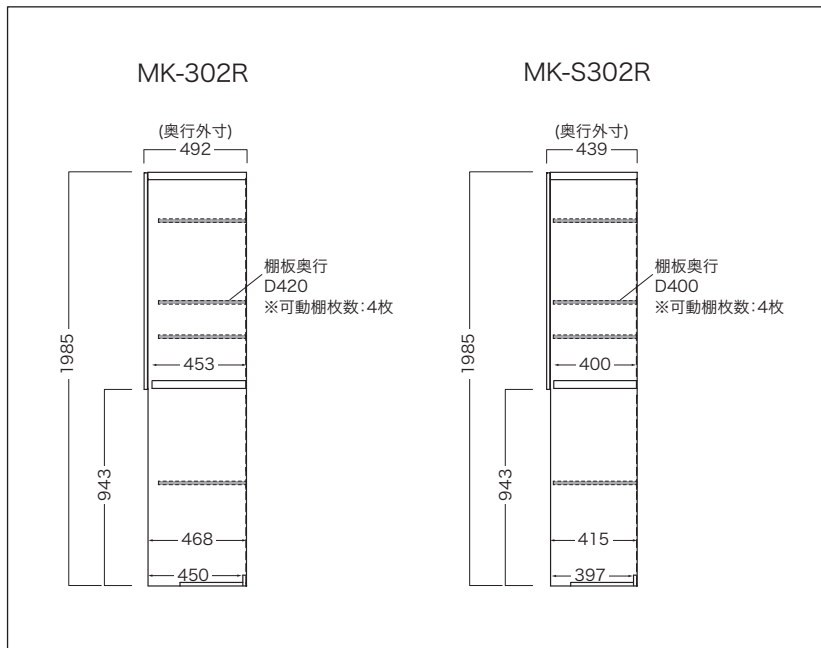

MK-1202R
MK-S1202R

MK-1402R
MK-S1402R

MK-1602R
MK-S1602R

側面図

正面図

■家電タワー可動棚詳細(3段)

側面図

正面図