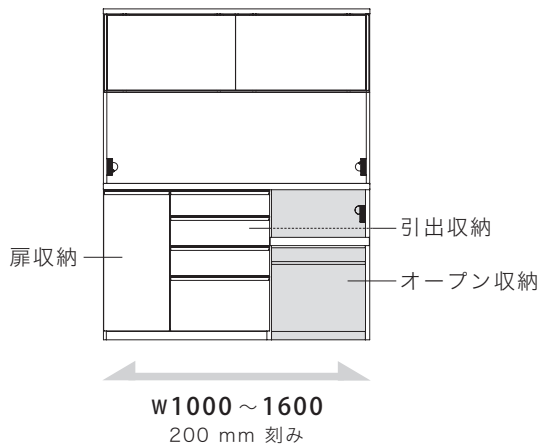

ラインナップ-幅 LINE UP -WIDE

メインアイテム
下台オープンタイプ