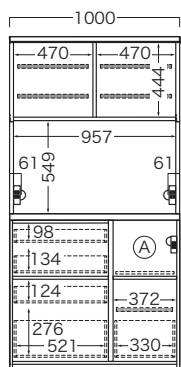

必ずご確認ください。
ご購入時の注意事項
▶パモウナ総合カタログ参照

34mm
設置クリアランス
高さが必要です

▲は開扉となっており、丁番側にマークがあります。

■メインアイテム オープンタイプ

高さ 1985 mm				
カウンター高さ 938 mm	※可動棚 ■DBOX 収納可	■DBOX 収納可	■DBOX 収納可	■DBOX 収納可
幅 1000 mm	幅 1200 mm	幅 1400 mm	幅 1600 mm	
奥行 500 mm 在庫品	MK-1002R [252]	MK-1202R [264]	MK-1402R [301]	MK-1602R [325]
奥行 445 mm 在庫品	MK-S1002R [245]	MK-S1202R [258]	MK-S1402R [295]	MK-S1602R [319]

- ・スライドテーブル:
(D500) 奥行外寸+435mm
(D445) 奥行外寸+337mm

奥行外寸：D445 共通側面図(MK-S1000R~S1600R)

■梱包: 2梱包

※MK-302R、MK-S302Rは1梱包

※点線部・・・引出、スライドテーブル
..... 可動棚

(A) 家電収納部有効内寸

正面図

MK-1000R
MK-S1000R

MK-1200R
MK-S1200R

MK-1400R
MK-S1400R

MK-1600R
MK-S1600R

奥行外寸：D500 共通側面図(MK-1002R~1602R)

奥行外寸：D445 共通側面図(MK-S1002R~S1602R)

② 家電収納部有効内寸

正面図

MK-1002R
MK-S1002R

	外寸W	外寸D	外寸H (VL)	外寸H (VH)	A
60U	599	331	210~325	326~600	563

	外寸W	外寸D	外寸H (VL)	外寸H (VH)	A	B
100U	999	331	210~325	326~600	272	663
120U	1199	331	210~325	326~600	372	763

	外寸W	外寸D	外寸H (VL)	外寸H (VH)	A	B
140U	1399	331	210~325	326~600	664	664
160U	1599	331	210~325	326~600	764	764