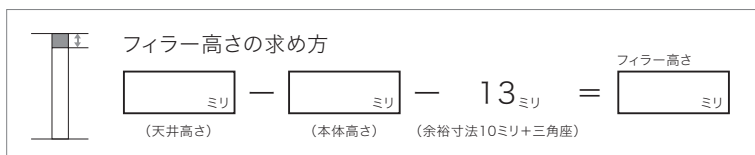

※フィラーに収納スペースはございません。

■ 注意事項

※受注生産品のご注文後のキャンセル・変更はお受けできません。

・複数の商品をまたいでフィラーを設置することはできません。
商品1台につき、1台のフィラーが必要です。

※転倒防止用機能は万が一の地震発生時の家具の転倒リスクを低減する機能を有していますが地震発生時の被害防止を保証するものではありません。

・この商品は、リデュース(産業廃棄物の発生抑制)を考えた素材で生産されております。その為、裏面の色・素材が表面と異なり、また様々な色・素材が混ざり合っております。ご了承ください。