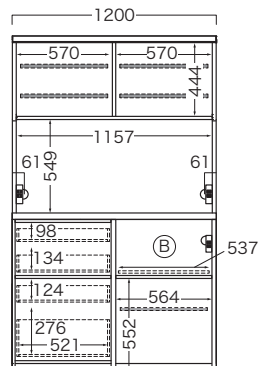

MK-1202R
MK-S1202R