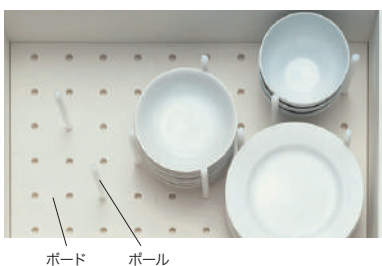

家具のいちばん下部分の台輪を短くカットします。

対象商品は下記対応一覧をご覧ください。

裏面化粧・台輪カット 対応一覧

シリーズ	タイプ	品番	台輪カット 最大カット 25mm	裏面化粧			
				穴あけ無		穴あけ有	
				上台	下台	上台	下台
MK	D500	MK-302R	—	★	—	—	—
		MK-602R	—	—	★	—	—
		MK-1000R~1600R	★	—	★	—	★
		MK-1002R~1602R	—	—	★	—	★
	D445	MK-S302R	—	—	★	—	—
		MK-S602R	—	—	★	—	—
		MK-S1000R~S1600R	★	—	★	—	★
		MK-S1002R~S1602R	—	—	★	—	★

★…対応可能
—…対応不可

ウェーブトレイ

こまごまとしたキッチンツールを美しく分類して整理できる便利なトレイです。また、樹脂製ですので丸洗い可能です。

対応品番	D50cm	D45cm
	ZT-H	ZT-SH

皿仕切りセット

引出の開閉時も安心。大切な食器がぶつかり合うのを防ぐ皿仕切りセット。

対象商品は右図をご覧ください。

●…皿仕切りセット収納可能
▲…間仕切りセット収納可能