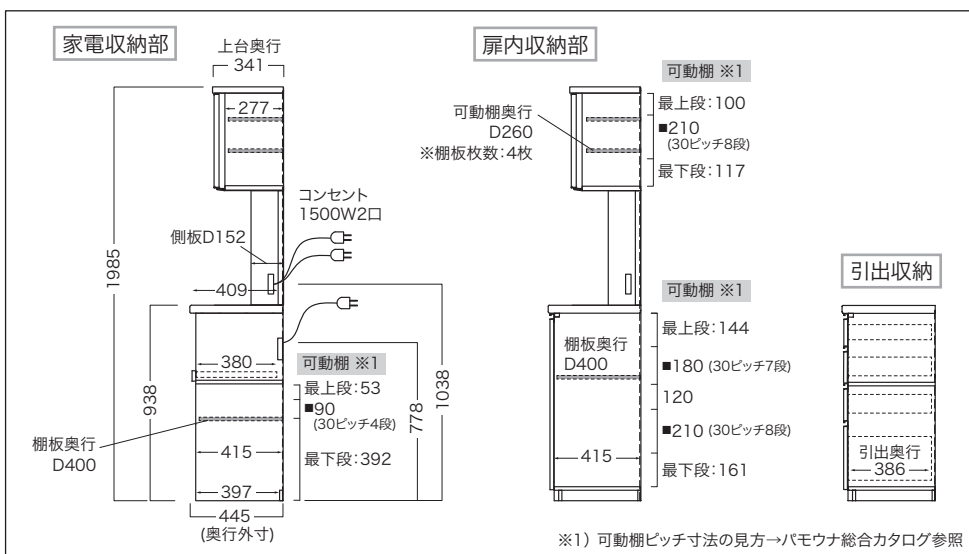

- ・スライドテーブル:
(D500) 奥行外寸+435mm
(D445) 奥行外寸+337mm

奥行外寸：D445 共通側面図(MK-S1000R~S1600R)

■梱包: 2梱包

※MK-302R、MK-S302Rは1梱包

※点線部・・・引出、スライドテーブル
..... 可動棚

(A) 家電収納部有効内寸

正面図

MK-1000R
MK-S1000R

MK-1200R
MK-S1200R

MK-1400R
MK-S1400R

MK-1600R
MK-S1600R

奥行外寸：D500 共通側面図(MK-1002R~1602R)

奥行外寸：D445 共通側面図(MK-S1002R~S1602R)

② 家電収納部有効内寸

正面図

MK-1002R
MK-S1002R