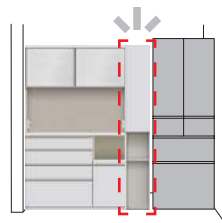

マグネット取り付け可能な
オープンスペース

オープン部はマグネットの取り付けが可能で、使い方に合わせた自由なアレンジが楽しめます。ゆとりのある高さ55cmの設計により、収納の幅が広がり、より柔軟に使えるスペースに。

無駄のないかたちが、
使いやすさに

上台扉はアウトセット仕様ですっきりとしたデザインに仕上げました。オープン部は側板を奥浅にすることで圧迫感を抑え、軽やかな印象に。ボディは前板と同柄で仕上げることで、空間全体に統一感をもたらします。

隙間を活かし、暮らしに役立つ収納へ

隙間に収まる、幅 30cm のスリムアイテム。上部は生活感を隠せる扉収納、下部はサッと使えるオープン収納を採用しました。冷蔵庫横や壁との隙間にも自然に収まり、これまで活かしきれなかった空間を心地よく整えます。

オープン収納

縦型分別用ダストボックスをすっきり収納できるオープン収納を採用。可動棚付きで、収納するものに合わせて空間を無駄なく活用できます。

扉収納

上部は扉収納になっており、生活感を隠しながら収納が可能。トレーやお盆など、かさばりやすいアイテムの収納におすすめです。