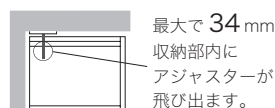

転倒防止機能付き

■転倒防止用器具

転倒防止用器具と天井は面と面で固定されるので、安定性が高く家具をしっかりと固定できます。

※転倒防止用器具は万が一の地震発生時の家具の転倒リスクを低減する機能を有していますが地震発生時の被害防止を保証するものではありません。

■複数のアジャスターでしっかり固定

天井との突っ張りを支えるアジャスターは上置の幅によって適切に設定されています。

■梁カットカスタマイズ(上置用)

受注生産品 納期 図面承認後 約3週間