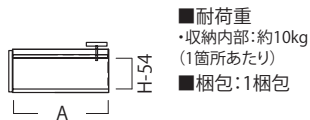

■正面図

■上置 (VH30UL/R・VL30UL/R・SVH30UL/R・SVL30UL/R)

■側面図

ロータイプ (VL)
《棚板なし》