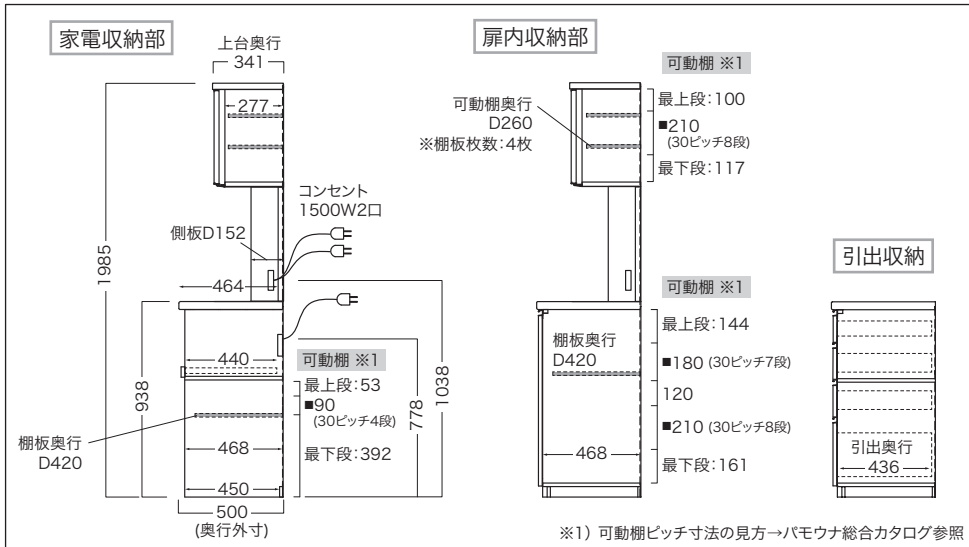

- ・スライドテーブル:
(D500) 奥行外寸+435mm
(D445) 奥行外寸+337mm

奥行外寸：D445 共通側面図(MK-S1000R~S1600R)

■梱包: 2梱包

※MK-302R、MK-S302Rは1梱包

※点線部・・・引出、スライドテーブル
..... 可動棚

(A) 家電収納部有効内寸

正面図

MK-1000R
MK-S1000R

MK-1200R
MK-S1200R

MK-1400R
MK-S1400R

MK-1600R
MK-S1600R

奥行外寸：D500 共通側面図(MK-1002R~1602R)

奥行外寸：D445 共通側面図(MK-S1002R~S1602R)

② 家電収納部有効内寸

正面図

MK-1002R
MK-S1002R