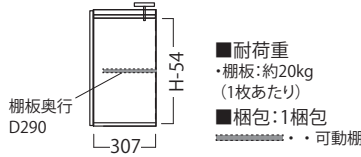

上置

図面のサイズの見方や
コンセントの詳細については
パモウナ総合カタログへ

■上置

■側面図

ロータイプ (VL)
《棚板なし》

ハイタイプ (VH)
《棚板あり》

◎転倒防止用器具について

■正面図