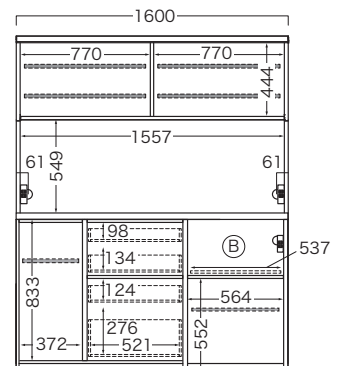

MK-1602R
MK-S1602R