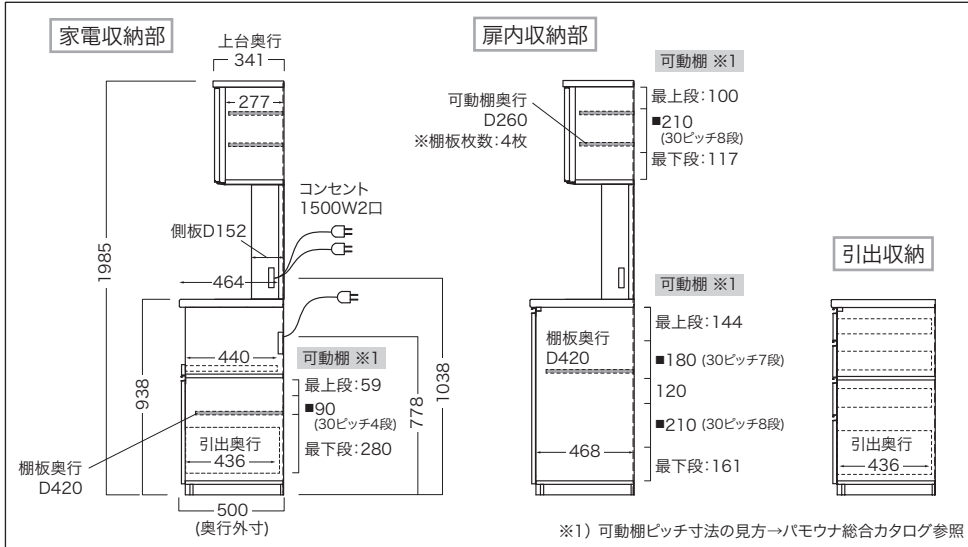

★…対応可能
—…対応不可

ウェーブトレイ

こまごまとしたキッチンツールを美しく分類して整理できる便利なトレイです。また、樹脂製ですので丸洗い可能です。

対応品番	D50cm	D45cm
	ZT-H	ZT-SH

皿仕切りセット

引出の開閉時も安心。大切な食器がぶつかり合うのを防ぐ皿仕切りセット。

対象商品は右図をご覧ください。

●…皿仕切りセット収納可能
▲…間仕切りセット収納可能

間仕切りセット

引出内を最大限に活用できる。タテ・ヨコお好みでプレートを調節してください。

対象商品は右図をご覧ください。

トースターラック

カウンター天板に置くだけで新たなスペースを設けることができます。

奥行外寸：D500 共通側面図(MK-1000R~1600R)

詳細情報(シリーズ共通)

■耐荷重