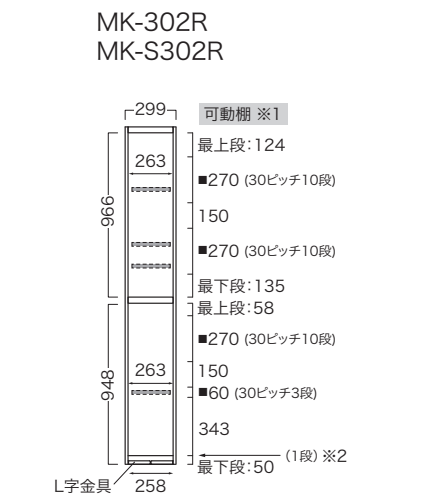

- ・スライドテーブル:
(D500) 奥行外寸+435mm
(D445) 奥行外寸+337mm

奥行外寸：D445 共通側面図(MK-S1000R~S1600R)

■梱包: 2梱包

※MK-302R、MK-S302Rは1梱包

※点線部・・・引出、スライドテーブル
..... 可動棚

(A) 家電収納部有効内寸

正面図

MK-1000R
MK-S1000R

MK-1202R
MK-S1202R

MK-1402R
MK-S1402R

MK-1602R
MK-S1602R

側面図

正面図

■家電タワー可動棚詳細(3段)

側面図

正面図

上置

図面のサイズの見方や
コンセントの詳細については
パモウナ総合カタログへ

■上置

■側面図

ロータイプ (VL)
《棚板なし》

ハイタイプ (VH)
《棚板あり》

◎転倒防止用器具について

■正面図