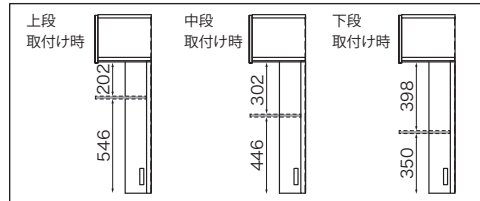

MK-1202R
MK-S1202R

MK-1402R
MK-S1402R

MK-1602R
MK-S1602R

側面図

正面図

■家電タワー可動棚詳細(3段)

側面図

正面図

上置

図面のサイズの見方や
コンセントの詳細については
パモウナ総合カタログへ

■上置

■側面図

ロータイプ (VL)
《棚板なし》

ハイタイプ (VH)
《棚板あり》

◎転倒防止用器具について

■正面図