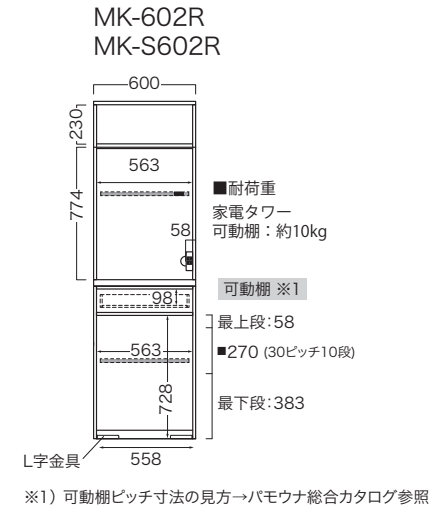

- ・スライドテーブル:
(D500) 奥行外寸+435mm
(D445) 奥行外寸+337mm

奥行外寸：D445 共通側面図(MK-S1000R~S1600R)

■梱包: 2梱包

※MK-302R、MK-S302Rは1梱包

※点線部・・・引出、スライドテーブル
..... 可動棚

(A) 家電収納部有効内寸

正面図

MK-1000R
MK-S1000R

MK-1200R
MK-S1200R

MK-1400R
MK-S1400R

MK-1600R
MK-S1600R

奥行外寸：D500 共通側面図(MK-1002R~1602R)

奥行外寸：D445 共通側面図(MK-S1002R~S1602R)

② 家電収納部有効内寸

正面図

MK-1002R
MK-S1002R

MK-1202R
MK-S1202R

MK-1402R
MK-S1402R

MK-1602R
MK-S1602R

側面図

正面図

■家電タワー可動棚詳細(3段)

側面図

正面図

上置

図面のサイズの見方や
コンセントの詳細については
パモウナ総合カタログへ

■上置

■側面図

ロータイプ (VL)
《棚板なし》

ハイタイプ (VH)
《棚板あり》

◎転倒防止用器具について

■正面図