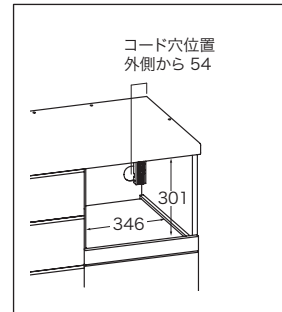

- ・スライドテーブル:
(D500) 奥行外寸+435mm
(D445) 奥行外寸+337mm

奥行外寸：D445 共通側面図(MK-S1000R~S1600R)

■梱包: 2梱包

※MK-302R、MK-S302Rは1梱包

※点線部・・・引出、スライドテーブル
..... 可動棚

(A) 家電収納部有効内寸

正面図

MK-1000R
MK-S1000R

MK-1200R
MK-S1200R

MK-1400R
MK-S1400R

MK-1600R
MK-S1600R

奥行外寸：D500 共通側面図(MK-1002R~1602R)

奥行外寸：D445 共通側面図(MK-S1002R~S1602R)

② 家電収納部有効内寸

正面図

MK-1002R
MK-S1002R