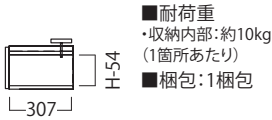

MK-1202R
MK-S1202R

MK-1402R
MK-S1402R

MK-1602R
MK-S1602R

側面図

正面図

■家電タワー可動棚詳細(3段)

側面図

正面図

上置

図面のサイズの見方や
コンセントの詳細については
パモウナ総合カタログへ

■上置

■側面図

ロータイプ (VL)
《棚板なし》

ハイタイプ (VH)
《棚板あり》

◎転倒防止用器具について

■正面図