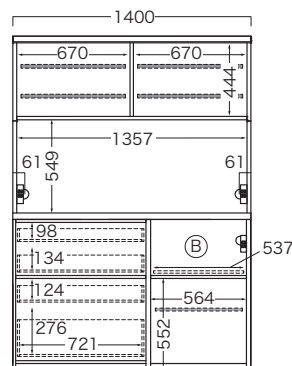

MK-1402R
MK-S1402R