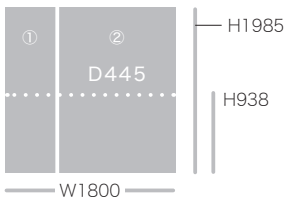

ラスターページュ

やわらかなページュの抽象柄が、空間に自然と馴染み、単調な面にさりげない表情と奥行きを与えます。

- ① MK-S602R
- ② MK-S1200R
- ※ダストBOX : XA-40F-2 (ホワイト)

幅のバリエーション検索はこちらへ

▶ P.11 ~ 15

02 | 機能的なサイドアイテムでスペースを有効活用できます。

設置する家電の高さに合わせて棚を設置することができます。(3段階)
可動棚に配線孔を設けているので上部からも配線が可能です。

家電タワー + オープン収納 :

家電タワーに引出とオープン収納を組み合わせ、家電やダストボックスを縦に効率よく収納。引出収納付きで、家電まわりの小物やカトラリー類もすっきり整理できます。(ダストBOXは別売)