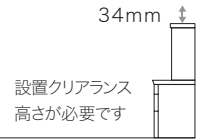

幅 600 mm

奥行 500mm 在庫品 MK-602R 下台 [\[79\]](#)

奥行 445mm 在庫品 MK-S602R 下台 [\[75\]](#)

表記されている商品高さは、商品底部の三角座が含まれておりません。実際の高さは表記のプラス3mmになります。(上置除く)

必ずご確認ください。
ご購入時の注意事項
▶パモウナ総合カタログ参照

▲は開扉となっており、丁番側にマークがあります。

スリムアイテム上置の扉は
プッシュラッチで開閉します。

■スリムアイテム 上置

タイプ	受注生産	奥行492mm		奥行439mm	
		幅	納期	幅	納期
ハイタイプ 高さ 326~600mm	約2週間	299mm	MK-VH30UL [41]	299mm	MK-VH30UR [41]
ロータイプ 高さ 210~325mm	約2週間	299mm	MK-VL30UL [35]	299mm	MK-VL30UR [35]

■上置

タイプ	受注生産	奥行331mm									
		幅	納期	幅	納期	幅					
ハイタイプ 高さ 326~600mm	約2週間	599mm	MK-VH60U [55]	999mm	MK-VH100U [75]	1199mm	MK-VH120U [86]	1399mm	MK-VH140U [93]	1599mm	MK-VH160U [99]
ロータイプ 高さ 210~325mm	約2週間	599mm	MK-VL60U [45]	999mm	MK-VL100U [61]	1199mm	MK-VL120U [66]	1399mm	MK-VL140U [74]	1599mm	MK-VL160U [76]