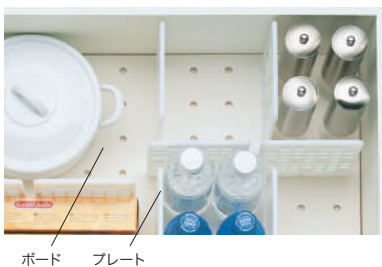

★…対応可能
—…対応不可

ウェーブトレイ

こまごまとしたキッチンツールを美しく分類して整理できる便利なトレイです。また、樹脂製ですので丸洗い可能です。

対応品番	D50cm	D45cm
	ZT-H	ZT-SH

皿仕切りセット

引出の開閉時も安心。大切な食器がぶつかり合うのを防ぐ皿仕切りセット。

対象商品は右図をご覧ください。

●…皿仕切りセット収納可能
▲…間仕切りセット収納可能