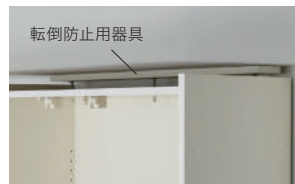

転倒防止機能付き

■転倒防止用器具

転倒防止用器具と天井は面と面で固定されるので、安定性が高く家具をしっかりと固定できます。

※転倒防止用器具は万が一の地震発生時の家具の転倒リスクを低減する機能を有していますが地震発生時の被害防止を保証するものではありません。

■複数のアジャスターでしっかり固定

天井との突っ張りを支えるアジャスターは上置の幅によって適切に設定されています。

■梁カットカスタマイズ(上置用)

受注生産品 納期 図面承認後 約3週間