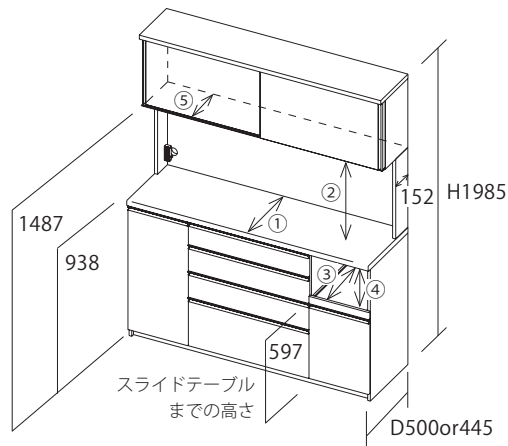

ラインナップ-高さ・奥行 LINE UP -HEIGHT·DEPTH

単位:mm

MK	
本体	1985
フィラー付	2015~2194
上置付	2195~2585

サイズ SIZE

MK

内部寸法

- ① カウンター奥行:D464orD409
- ② オープン部高さ:H549
- ③ スライドテーブル奥行:D440orD380
- ④ 家電収納部高さ:H301
- ⑤ 引戸奥行:D277

表記されている商品高さは、商品底部の三角座が含まれておりません。実際の高さは表記のプラス3mmになります。