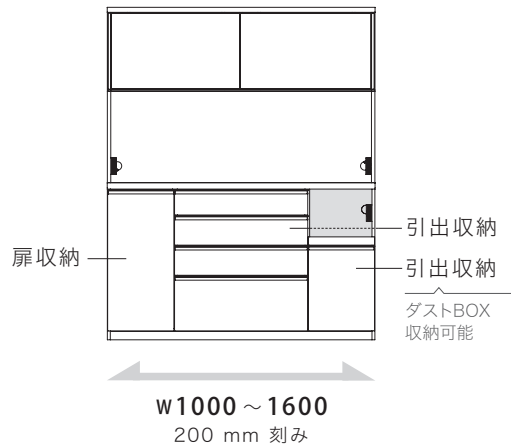

家電タワー + オープン収納 :

家電タワーに引出とオープン収納を組み合わせ、家電やダストボックスを縦に効率よく収納。引出収納付きで、家電まわりの小物やカトラリー類もすっきり整理できます。(ダストBOXは別売)

ラインナップ-幅 LINE UP -WIDE

メインアイテム
下台オープンタイプ

メインアイテム
下台引出収納タイプ

収納タイプ

スイングドア、スライドドア、引出全てにソフトクローズ仕様を採用。

スライドドア

ラインナップ-高さ・奥行 LINE UP -HEIGHT·DEPTH

単位:mm

MK	
本体	1985
フィラー付	2015~2194
上置付	2195~2585

サイズ SIZE

MK

内部寸法

- ① カウンター奥行:D464orD409
- ② オープン部高さ:H549
- ③ スライドテーブル奥行:D440orD380
- ④ 家電収納部高さ:H301
- ⑤ 引戸奥行:D277

表記されている商品高さは、商品底部の三角座が含まれておりません。実際の高さは表記のプラス3mmになります。