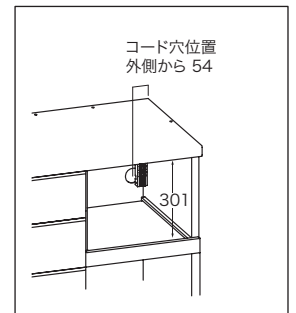

- ・スライドテーブル:
(D500) 奥行外寸+435mm
(D445) 奥行外寸+337mm

奥行外寸：D445 共通側面図(MK-S1000R~S1600R)

■梱包: 2梱包

※MK-302R、MK-S302Rは1梱包

※点線部・・・引出、スライドテーブル
..... 可動棚

(A) 家電収納部有効内寸

正面図

MK-1000R
MK-S1000R

MK-1200R
MK-S1200R

MK-1400R
MK-S1400R

MK-1600R
MK-S1600R

奥行外寸：D500 共通側面図(MK-1002R~1602R)

奥行外寸：D445 共通側面図(MK-S1002R~S1602R)

② 家電収納部有効内寸

正面図

MK-1002R
MK-S1002R