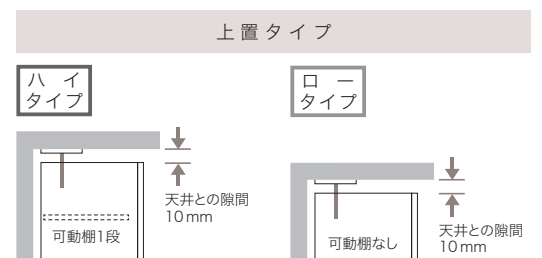

■スリムアイテム 上置

タイプ	受注生産	奥行492mm		奥行439mm	
		幅	納期	幅	納期
ハイタイプ 高さ 326~600mm	約2週間	299mm	MK-VH30UL [41]	299mm	MK-VH30UR [41]
ロータイプ 高さ 210~325mm	約2週間	299mm	MK-VL30UL [35]	299mm	MK-VL30UR [35]

■上置

タイプ	受注生産	奥行331mm									
		幅	納期	幅	納期	幅					
ハイタイプ 高さ 326~600mm	約2週間	599mm	MK-VH60U [55]	999mm	MK-VH100U [75]	1199mm	MK-VH120U [86]	1399mm	MK-VH140U [93]	1599mm	MK-VH160U [99]
ロータイプ 高さ 210~325mm	約2週間	599mm	MK-VL60U [45]	999mm	MK-VL100U [61]	1199mm	MK-VL120U [66]	1399mm	MK-VL140U [74]	1599mm	MK-VL160U [76]

転倒防止機能付き

■転倒防止用器具

転倒防止用器具と天井は面と面で固定されるので、安定性が高く家具をしっかりと固定できます。

※転倒防止用器具は万が一の地震発生時の家具の転倒リスクを低減する機能を有していますが地震発生時の被害防止を保証するものではありません。

■複数のアジャスターでしっかり固定

天井との突っ張りを支えるアジャスターは上置の幅によって適切に設定されています。

■梁カットカスタマイズ(上置用)

受注生産品 納期 図面承認後 約3週間