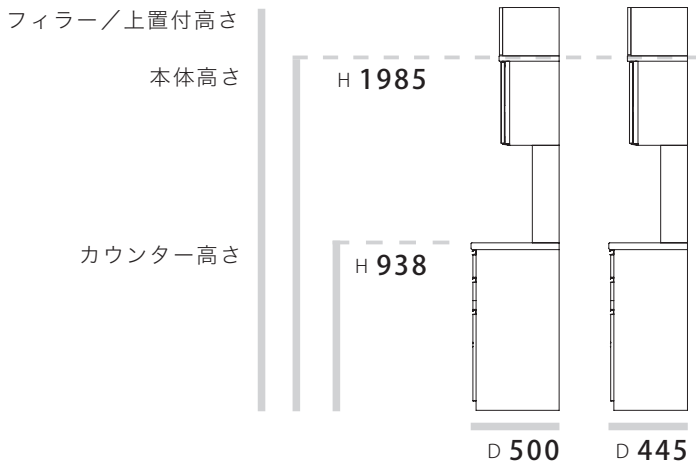

ラインナップ-高さ・奥行 LINE UP -HEIGHT·DEPTH

単位:mm

MK	
本体	1985
フィラー付	2015~2194
上置付	2195~2585

サイズ SIZE

MK

内部寸法

- ① カウンター奥行:D464orD409
- ② オープン部高さ:H549
- ③ スライドテーブル奥行:D440orD380
- ④ 家電収納部高さ:H301
- ⑤ 引戸奥行:D277

表記されている商品高さは、商品底部の三角座が含まれておりません。実際の高さは表記のプラス3mmになります。