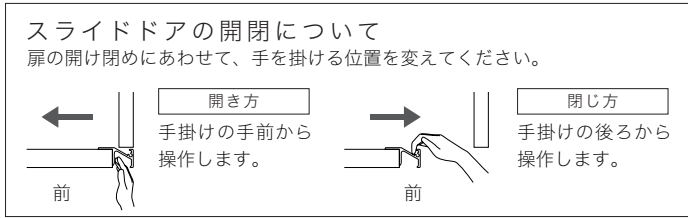

必ずご確認ください。
ご購入時の注意事項
▶パモウナ総合カタログ参照

34mm
設置クリアランス
高さが必要です

▲は開扉となっており、丁番側にマークがあります。

■メインアイテム オープンタイプ

高さ 1985 mm				
カウンター高さ 938 mm	※可動棚 ■DBOX 収納可	■DBOX 収納可	■DBOX 収納可	■DBOX 収納可
幅 1000 mm	幅 1200 mm	幅 1400 mm	幅 1600 mm	
奥行 500mm 在庫品	MK-1002R [252]	MK-1202R [264]	MK-1402R [301]	MK-1602R [325]
奥行 445mm 在庫品	MK-S1002R [245]	MK-S1202R [258]	MK-S1402R [295]	MK-S1602R [319]

■下台 オープンタイプ

天板にジョイント穴を隠すキャップが付きまます。

カウンター高さ 938 mm	天板キャップ個数:8ヶ ※可動棚 ■DBOX 収納可	天板キャップ個数:8ヶ ■DBOX 収納可	天板キャップ個数:10ヶ ■DBOX 収納可	天板キャップ個数:10ヶ ■DBOX 収納可
幅 1000 mm	幅 1200 mm	幅 1400 mm	幅 1600 mm	
奥行 500mm 在庫品	MK-1002R 下台 [145]	MK-1202R 下台 [158]	MK-1402R 下台 [171]	MK-1602R 下台 [184]
奥行 445mm 在庫品	MK-S1002R 下台 [138]	MK-S1202R 下台 [151]	MK-S1402R 下台 [164]	MK-S1602R 下台 [177]

表記されている商品高さは、商品底部の三角座が含まれておりません。実際の高さは表記のプラス3mm になります。