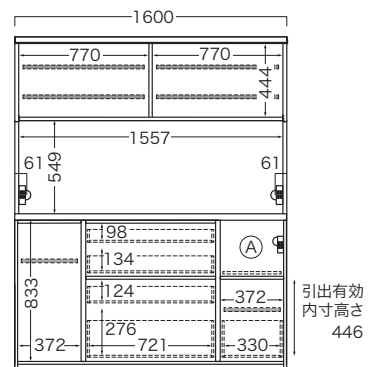

- ・スライドテーブル:
(D500) 奥行外寸+435mm
(D445) 奥行外寸+337mm

奥行外寸：D445 共通側面図(MK-S1000R~S1600R)

■梱包: 2梱包

※MK-302R、MK-S302Rは1梱包

※点線部・・・引出、スライドテーブル
..... 可動棚

(A) 家電収納部有効内寸

正面図

MK-1000R
MK-S1000R

MK-1200R
MK-S1200R

MK-1400R
MK-S1400R

MK-1600R
MK-S1600R

奥行外寸：D500 共通側面図(MK-1002R~1602R)

奥行外寸：D445 共通側面図(MK-S1002R~S1602R)

② 家電収納部有効内寸

正面図

MK-1002R
MK-S1002R