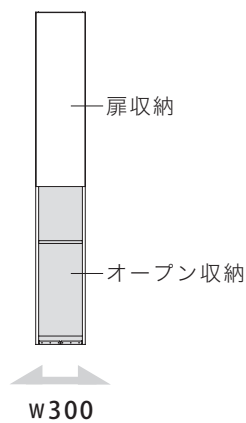

スリムアイテム

家電タワー
(サイドアイテム)

設置したい家電の高さに合わせて棚を設置することができます。(3段階)
上部はフラップ扉収納。

扉収納
(スリムアイテム)

家電収納

扉収納
(メインアイテム:下台)

引出+オープン収納
(サイドアイテム)
※ダストBOXは別売です。

オープン収納
(スリムアイテム)
※ダストBOXは別売です。