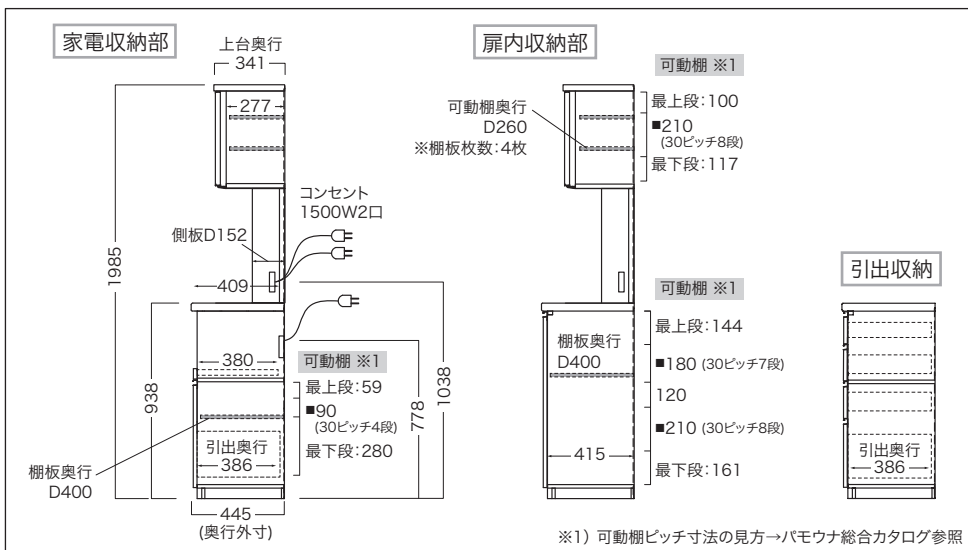

- ・固定棚板: 約20kg (1枚あたり)
- ・可動棚板: 約20kg (1枚あたり)
- ・引出: 約20kg (1杯あたり)
- ・カウンター天板
W1000~1600: 約50kg
W600: 約30kg
- ・スライドテーブル: 約10kg

■コンセント

- ・コード長さ: 1.9m
- ・プラグ形状: パモウナ総合カタログ参照

■スライド時奥行寸法

- ・引出:
(D500) 奥行外寸+420mm
(D445) 奥行外寸+374mm

- ・スライドテーブル:
(D500) 奥行外寸+435mm
(D445) 奥行外寸+337mm

奥行外寸：D445 共通側面図(MK-S1000R~S1600R)

■梱包: 2梱包

※MK-302R、MK-S302Rは1梱包

※点線部・・・引出、スライドテーブル
..... 可動棚

(A) 家電収納部有効内寸

正面図

MK-1000R
MK-S1000R