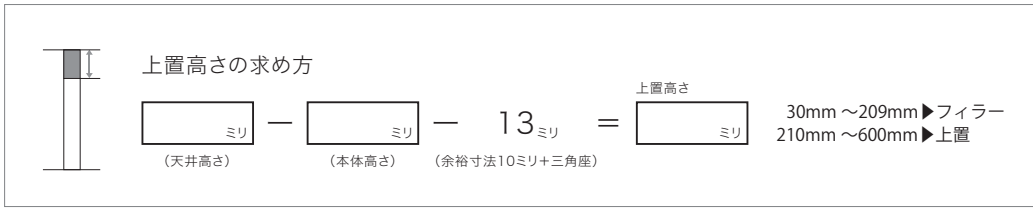

必ずご確認ください。
ご購入時の注意事項
▶パモウナ総合カタログ参照

▲は開扉となっており、丁番側にマークがあります。

スリムアイテム上置の扉は
プッシュラッチで開閉します。

■スリムアイテム 上置

タイプ	受注生産	奥行492mm		奥行439mm	
		幅	納期	幅	納期
ハイタイプ 高さ 326~600mm	約2週間	299mm	MK-VH30UL [41]	299mm	MK-VH30UR [41]
ロータイプ 高さ 210~325mm	約2週間	299mm	MK-VL30UL [35]	299mm	MK-VL30UR [35]

■上置

タイプ	受注生産	奥行331mm									
		幅	納期	幅	納期	幅					
ハイタイプ 高さ 326~600mm	約2週間	599mm	MK-VH60U [55]	999mm	MK-VH100U [75]	1199mm	MK-VH120U [86]	1399mm	MK-VH140U [93]	1599mm	MK-VH160U [99]
ロータイプ 高さ 210~325mm	約2週間	599mm	MK-VL60U [45]	999mm	MK-VL100U [61]	1199mm	MK-VL120U [66]	1399mm	MK-VL140U [74]	1599mm	MK-VL160U [76]

転倒防止機能付き

■転倒防止用器具

転倒防止用器具と天井は面と面で固定されるので、安定性が高く家具をしっかりと固定できます。

※転倒防止用器具は万が一の地震発生時の家具の転倒リスクを低減する機能を有していますが地震発生時の被害防止を保証するものではありません。

■複数のアジャスターでしっかり固定

天井との突っ張りを支えるアジャスターは上置の幅によって適切に設定されています。

■梁カットカスタマイズ(上置用)

受注生産品 納期 図面承認後 約3週間

XZ-UCUT [13]

※料金は商品1台当たりで設定されています。

指示書が必要:L17 パモウナ総合カタログへ