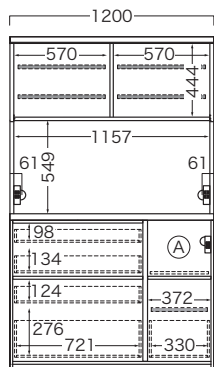

必ずご確認ください。
ご購入時の注意事項
▶パモウナ総合カタログ参照

34mm
設置クリアランス
高さが必要です

▲は開扉となっており、丁番側にマークがあります。

■メインアイテム オープンタイプ

高さ 1985 mm				
カウンター高さ 938 mm	※可動棚 ■DBOX 収納可	■DBOX 収納可	■DBOX 収納可	■DBOX 収納可
幅 1000 mm	幅 1200 mm	幅 1400 mm	幅 1600 mm	
奥行 500 mm 在庫品	MK-1002R [252]	MK-1202R [264]	MK-1402R [301]	MK-1602R [325]
奥行 445 mm 在庫品	MK-S1002R [245]	MK-S1202R [258]	MK-S1402R [295]	MK-S1602R [319]

- ・スライドテーブル:
(D500) 奥行外寸+435mm
(D445) 奥行外寸+337mm

奥行外寸：D445 共通側面図(MK-S1000R~S1600R)

■梱包: 2梱包

※MK-302R、MK-S302Rは1梱包

※点線部・・・引出、スライドテーブル
..... 可動棚

(A) 家電収納部有効内寸

正面図

MK-1000R
MK-S1000R

MK-1200R
MK-S1200R

MK-1400R
MK-S1400R

MK-1600R
MK-S1600R

奥行外寸：D500 共通側面図(MK-1002R~1602R)

奥行外寸：D445 共通側面図(MK-S1002R~S1602R)

② 家電収納部有効内寸

正面図

MK-1002R
MK-S1002R

	外寸W	外寸D	外寸H (VL)	外寸H (VH)	A
60U	599	331	210~325	326~600	563

	外寸W	外寸D	外寸H (VL)	外寸H (VH)	A	B
100U	999	331	210~325	326~600	272	663
120U	1199	331	210~325	326~600	372	763

	外寸W	外寸D	外寸H (VL)	外寸H (VH)	A	B
140U	1399	331	210~325	326~600	664	664
160U	1599	331	210~325	326~600	764	764