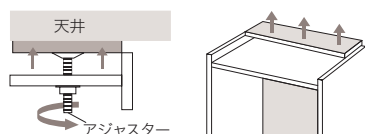

転倒防止機能付き

■転倒防止用器具

転倒防止用器具と天井は面と面で固定されるので、安定性が高く家具をしっかりと固定できます。

※転倒防止用器具は万が一の地震発生時の家具の転倒リスクを低減する機能を有していますが地震発生時の被害防止を保証するものではありません。

■複数のアジャスターでしっかり固定

天井との突っ張りを支えるアジャスターは上置の幅によって適切に設定されています。

■梁カットカスタマイズ(上置用)

受注生産品 納期 図面承認後 約3週間