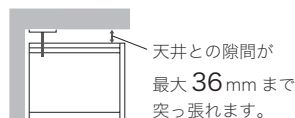

■複数のアジャスターでしっかり固定

天井との突っ張りを支えるアジャスターは上置の幅によって適切に設定されています。