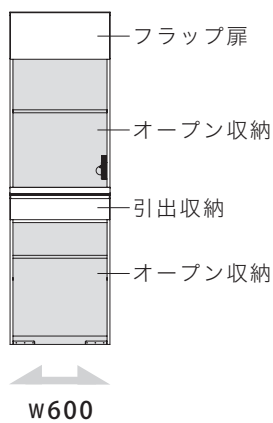

- A** 食器が取り出し易い
ワイドビュー設計
- B** 優しく開閉できる
ソフトクローズ

家電収納下のタイプが選べます。

オープン収納

可動棚が付いております。
※ダストBOXは別売です。

深引出収納

可動棚が付いております。

4段引出収納

サイドアイテム

スリムアイテム

家電タワー
(サイドアイテム)

設置したい家電の高さに合わせて棚を設置することができます。(3段階)
上部はフラップ扉収納。

扉収納
(スリムアイテム)

家電収納

扉収納
(メインアイテム:下台)

引出+オープン収納
(サイドアイテム)
※ダストBOXは別売です。

オープン収納
(スリムアイテム)
※ダストBOXは別売です。