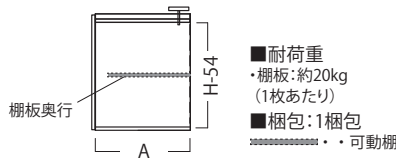

■正面図

■上置 (VH30UL/R・VL30UL/R・SVH30UL/R・SVL30UL/R)

■側面図

ロータイプ (VL)
《棚板なし》

ハイタイプ (VH)
《棚板あり》

	外寸W	外寸D	外寸H (VL)	外寸H (VH)	棚板奥行	A
D500mm用	299	492	210~325	326~600	420	468
D445mm用	299	439	210~325	326~600	400	415

上置扉幅サイズ